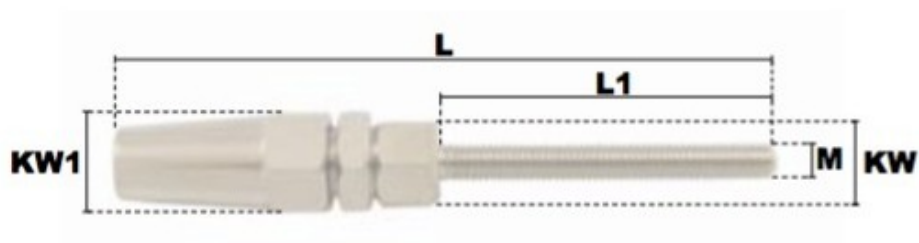

Embout fileté à serrage manuel rapide pas à droite (INOX) M20*100 pour câble Ø 12mm

Références du produit

Reference: LEV26113

EAN13: -

UPC: -

Description du produit

Embout fileté à sertissage manuel rapide en acier inoxydable AISI 316, filetage: ISO pas à droite, Kit de rechange (mâchoire et rondelle) disponible sur commande

Caractéristiques

Filetage (mm): M20

Ø-câble-chaîne-touret-(mm): 12

Images

<i>pour câble</i>	<i>M</i>	<i>L</i>	<i>L1</i>	<i>KW</i>	<i>KW1</i>	<i>poids le %</i>
<i>(mm)</i>		<i>(mm)</i>	<i>(mm)</i>	<i>(mm)</i>	<i>(mm)</i>	<i>(kg)</i>
3	M5	79	42	10	12	3,20
3	M6	85	47	10	12	3,60
4	M6	92	47	12	14	5,40
4	M8	102	57	12	14	6,20
5	M8	111	57	13	16	8,40
5	M10	117	63	13	16	9,60
6	M10	128	63	16	19	13,60
6	M12	145	80	16	19	16,40
8	M12	162	80	19	24	27,40
8	M14	171	89	19	24	29,80
8	M16	182	100	19	24	33,80
10	M16	190	100	24	27	45,40
12	M20	227	120	27	32	80,00