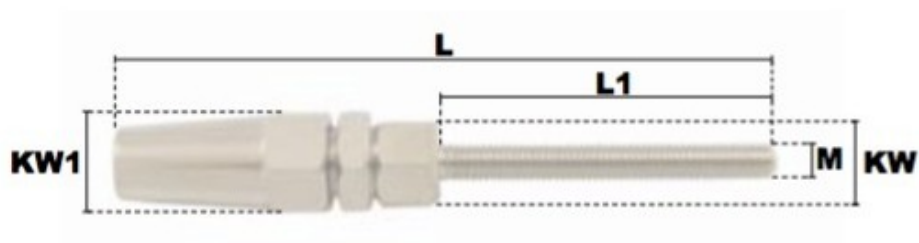

Embout fileté à serrage manuel rapide pas à gauche (INOX) M16*100 pour câble Ø 10mm

Références du produit

Reference: LEV26112

EAN13: -

UPC: -

Description du produit

Embout fileté à sertissage manuel rapide en acier inoxydable AISI 316, filetage: ISO pas à droite, Kit de rechange (mâchoire et rondelle) disponible sur commande

Caractéristiques

Filetage (mm): M16

Ø-câble-chaîne-touret-(mm): 10

Images

<i>pour câble</i>	<i>M</i>	<i>L</i>	<i>L1</i>	<i>KW</i>	<i>KW1</i>	<i>poids le %</i>
<i>(mm)</i>		<i>(mm)</i>	<i>(mm)</i>	<i>(mm)</i>	<i>(mm)</i>	<i>(kg)</i>
3	M5	79	42	10	12	3,20
3	M6	85	47	10	12	3,60
4	M6	92	47	12	14	5,40
4	M8	102	57	12	14	6,20
5	M8	111	57	13	16	8,40
5	M10	117	63	13	16	9,60
6	M10	128	63	16	19	13,60
6	M12	145	80	16	19	16,40
8	M12	162	80	19	24	27,40
8	M14	171	89	19	24	29,80
8	M16	182	100	19	24	33,80
10	M16	190	100	24	27	45,40
12	M20	227	120	27	32	80,00