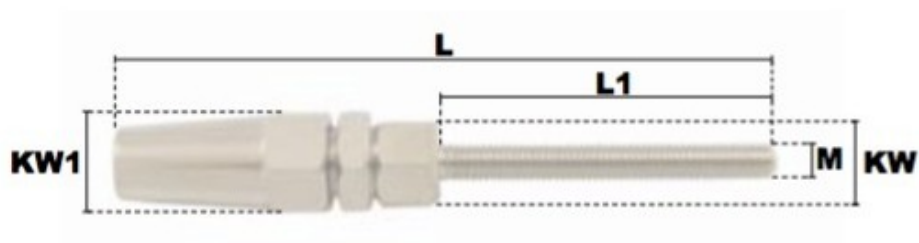

Embout fileté à serrage manuel rapide pas à droite (INOX) M16*100 pour câble Ø 10mm

Références du produit

Reference: LEV26111

EAN13: -

UPC: -

Description du produit

Embout fileté à sertissage manuel rapide en acier inoxydable AISI 316, filetage: ISO pas à droite, Kit de rechange (mâchoire et rondelle) disponible sur commande

Caractéristiques

Filetage (mm): M16

Ø-câble-chaîne-touret-(mm): 10

Images

<i>pour câble</i>	<i>M</i>	<i>L</i>	<i>L1</i>	<i>KW</i>	<i>KW1</i>	<i>poids le %</i>
<i>(mm)</i>		<i>(mm)</i>	<i>(mm)</i>	<i>(mm)</i>	<i>(mm)</i>	<i>(kg)</i>
3	M5	79	42	10	12	3,20
3	M6	85	47	10	12	3,60
4	M6	92	47	12	14	5,40
4	M8	102	57	12	14	6,20
5	M8	111	57	13	16	8,40
5	M10	117	63	13	16	9,60
6	M10	128	63	16	19	13,60
6	M12	145	80	16	19	16,40
8	M12	162	80	19	24	27,40
8	M14	171	89	19	24	29,80
8	M16	182	100	19	24	33,80
10	M16	190	100	24	27	45,40
12	M20	227	120	27	32	80,00