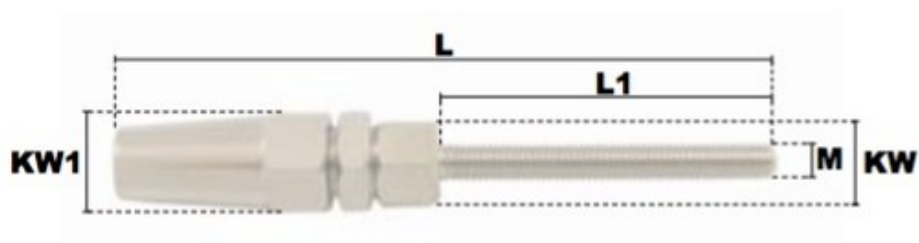

Embout fileté à serrage manuel rapide pas à gauche (INOX) M16*100 pour câble Ø 8mm

Références du produit

Reference: LEV26110

EAN13: -

UPC: -

Description du produit

Embout fileté à sertissage manuel rapide en acier inoxydable AISI 316, filetage: ISO pas à droite, Kit de rechange (mâchoire et rondelle) disponible sur commande

Caractéristiques

Filetage (mm): M16

Ø-câble-chaîne-touret-(mm): 8

Images

<i>pour câble</i>	<i>M</i>	<i>L</i>	<i>L1</i>	<i>KW</i>	<i>KW1</i>	<i>poids le %</i>
<i>(mm)</i>		<i>(mm)</i>	<i>(mm)</i>	<i>(mm)</i>	<i>(mm)</i>	<i>(kg)</i>
3	M5	79	42	10	12	3,20
3	M6	85	47	10	12	3,60
4	M6	92	47	12	14	5,40
4	M8	102	57	12	14	6,20
5	M8	111	57	13	16	8,40
5	M10	117	63	13	16	9,60
6	M10	128	63	16	19	13,60
6	M12	145	80	16	19	16,40
8	M12	162	80	19	24	27,40
8	M14	171	89	19	24	29,80
8	M16	182	100	19	24	33,80
10	M16	190	100	24	27	45,40
12	M20	227	120	27	32	80,00