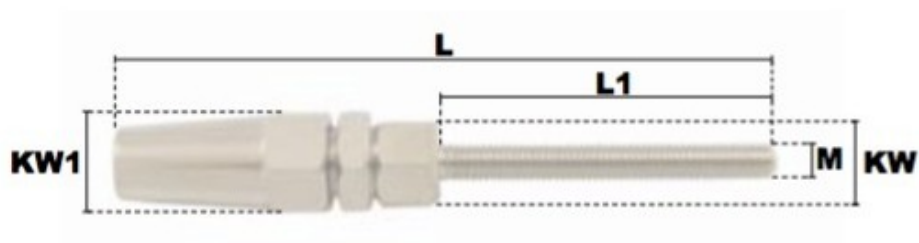

Embout fileté à serrage manuel rapide pas à droite (INOX) M16*100 pour câble Ø 8mm

Références du produit

Reference: LEV26109

EAN13: -

UPC: -

Description du produit

Embout fileté à sertissage manuel rapide en acier inoxydable AISI 316, filetage: ISO pas à droite, Kit de rechange (mâchoire et rondelle) disponible sur commande

Caractéristiques

Filetage (mm): M16

Ø-câble-chaîne-touret-(mm): 8

Images

| <i>pour câble</i> | <i>M</i> | <i>L</i> | <i>L1</i> | <i>KW</i> | <i>KW1</i> | <i>poids le %</i> |
|-----------------------|----------|-------------|-------------|-------------|-------------|-----------------------|
| <i>(mm)</i> | | <i>(mm)</i> | <i>(mm)</i> | <i>(mm)</i> | <i>(mm)</i> | <i>(kg)</i> |
| 3 | M5 | 79 | 42 | 10 | 12 | 3,20 |
| 3 | M6 | 85 | 47 | 10 | 12 | 3,60 |
| 4 | M6 | 92 | 47 | 12 | 14 | 5,40 |
| 4 | M8 | 102 | 57 | 12 | 14 | 6,20 |
| 5 | M8 | 111 | 57 | 13 | 16 | 8,40 |
| 5 | M10 | 117 | 63 | 13 | 16 | 9,60 |
| 6 | M10 | 128 | 63 | 16 | 19 | 13,60 |
| 6 | M12 | 145 | 80 | 16 | 19 | 16,40 |
| 8 | M12 | 162 | 80 | 19 | 24 | 27,40 |
| 8 | M14 | 171 | 89 | 19 | 24 | 29,80 |
| 8 | M16 | 182 | 100 | 19 | 24 | 33,80 |
| 10 | M16 | 190 | 100 | 24 | 27 | 45,40 |
| 12 | M20 | 227 | 120 | 27 | 32 | 80,00 |