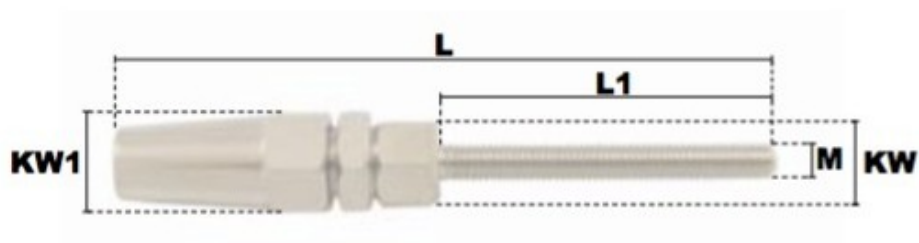

Embout fileté à serrage manuel rapide pas à gauche (INOX) M14*89 pour câble Ø 8mm

Références du produit

Reference: LEV26108

EAN13: -

UPC: -

Description du produit

Embout fileté à sertissage manuel rapide en acier inoxydable AISI 316, filetage: ISO pas à droite, Kit de rechange (mâchoire et rondelle) disponible sur commande

Caractéristiques

Filetage (mm): M14

Ø-câble-chaîne-touret-(mm): 8

Images

<i>pour câble</i>	<i>M</i>	<i>L</i>	<i>L1</i>	<i>KW</i>	<i>KW1</i>	<i>poids le %</i>
<i>(mm)</i>		<i>(mm)</i>	<i>(mm)</i>	<i>(mm)</i>	<i>(mm)</i>	<i>(kg)</i>
3	M5	79	42	10	12	3,20
3	M6	85	47	10	12	3,60
4	M6	92	47	12	14	5,40
4	M8	102	57	12	14	6,20
5	M8	111	57	13	16	8,40
5	M10	117	63	13	16	9,60
6	M10	128	63	16	19	13,60
6	M12	145	80	16	19	16,40
8	M12	162	80	19	24	27,40
8	M14	171	89	19	24	29,80
8	M16	182	100	19	24	33,80
10	M16	190	100	24	27	45,40
12	M20	227	120	27	32	80,00