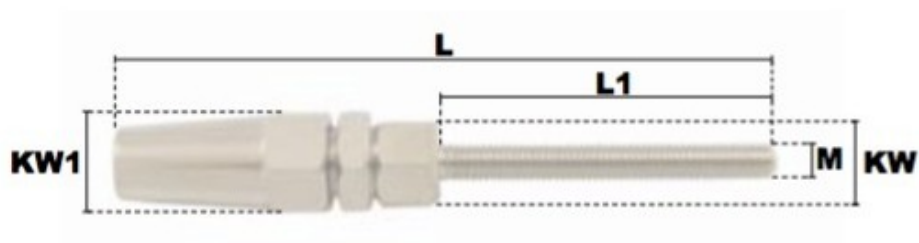

Embout fileté à serrage manuel rapide pas à gauche (INOX) M12*80 pour câble Ø 8mm

Références du produit

Reference: LEV26106

EAN13: -

UPC: -

Description du produit

Embout fileté à sertissage manuel rapide en acier inoxydable AISI 316, filetage: ISO pas à droite, Kit de rechange (mâchoire et rondelle) disponible sur commande

Caractéristiques

Filetage (mm): M12

Ø-câble-chaîne-touret-(mm): 8

Images

<i>pour câble</i>	<i>M</i>	<i>L</i>	<i>L1</i>	<i>KW</i>	<i>KW1</i>	<i>poids le %</i>
<i>(mm)</i>		<i>(mm)</i>	<i>(mm)</i>	<i>(mm)</i>	<i>(mm)</i>	<i>(kg)</i>
3	M5	79	42	10	12	3,20
3	M6	85	47	10	12	3,60
4	M6	92	47	12	14	5,40
4	M8	102	57	12	14	6,20
5	M8	111	57	13	16	8,40
5	M10	117	63	13	16	9,60
6	M10	128	63	16	19	13,60
6	M12	145	80	16	19	16,40
8	M12	162	80	19	24	27,40
8	M14	171	89	19	24	29,80
8	M16	182	100	19	24	33,80
10	M16	190	100	24	27	45,40
12	M20	227	120	27	32	80,00