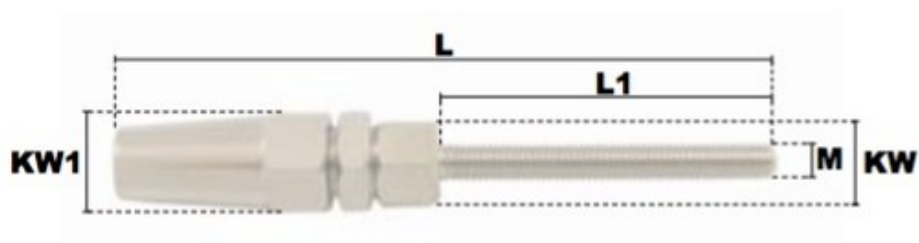

Embout fileté à serrage manuel rapide pas à droite (INOX) M12*80 pour câble Ø 8mm

Références du produit

Reference: LEV26105

EAN13: -

UPC: -

Description du produit

Embout fileté à sertissage manuel rapide en acier inoxydable AISI 316, filetage: ISO pas à droite, Kit de rechange (mâchoire et rondelle) disponible sur commande

Caractéristiques

Filetage (mm): M12

Ø-câble-chaîne-touret-(mm): 8

Images

<i>pour câble</i>	<i>M</i>	<i>L</i>	<i>L1</i>	<i>KW</i>	<i>KW1</i>	<i>poids le %</i>
<i>(mm)</i>		<i>(mm)</i>	<i>(mm)</i>	<i>(mm)</i>	<i>(mm)</i>	<i>(kg)</i>
3	M5	79	42	10	12	3,20
3	M6	85	47	10	12	3,60
4	M6	92	47	12	14	5,40
4	M8	102	57	12	14	6,20
5	M8	111	57	13	16	8,40
5	M10	117	63	13	16	9,60
6	M10	128	63	16	19	13,60
6	M12	145	80	16	19	16,40
8	M12	162	80	19	24	27,40
8	M14	171	89	19	24	29,80
8	M16	182	100	19	24	33,80
10	M16	190	100	24	27	45,40
12	M20	227	120	27	32	80,00