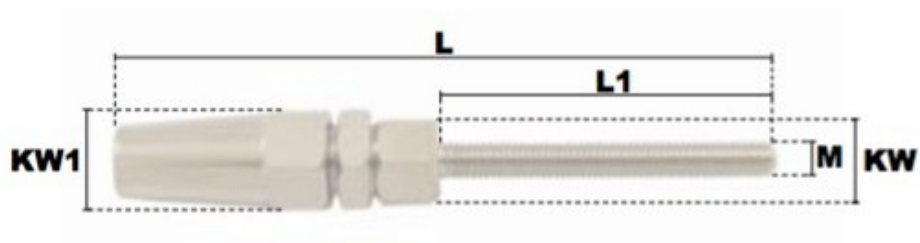

<i>pour câble</i>	<i>M</i>	<i>L</i>	<i>L1</i>	<i>KW</i>	<i>KW1</i>	<i>poids le %</i>
<i>(mm)</i>		<i>(mm)</i>	<i>(mm)</i>	<i>(mm)</i>	<i>(mm)</i>	<i>(kg)</i>
3	M5	79	42	10	12	3,20
3	M6	85	47	10	12	3,60
4	M6	92	47	12	14	5,40
4	M8	102	57	12	14	6,20
5	M8	111	57	13	16	8,40
5	M10	117	63	13	16	9,60
6	M10	128	63	16	19	13,60
6	M12	145	80	16	19	16,40
8	M12	162	80	19	24	27,40
8	M14	171	89	19	24	29,80
8	M16	182	100	19	24	33,80
10	M16	190	100	24	27	45,40
12	M20	227	120	27	32	80,00