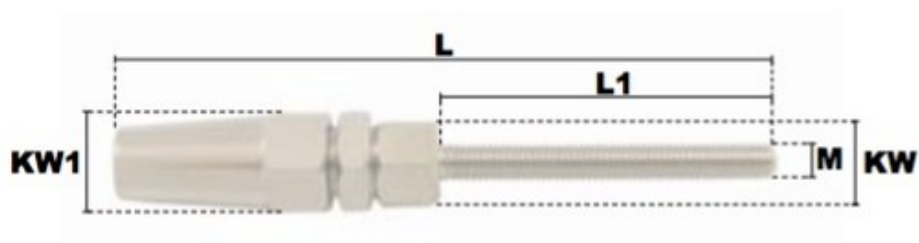

Embout fileté à serrage manuel rapide pas à gauche (INOX) M10*63 pour câble Ø 6mm

Références du produit

Reference: LEV26102

EAN13: -

UPC: -

Description du produit

Embout fileté à sertissage manuel rapide en acier inoxydable AISI 316, filetage: ISO pas à droite, Kit de rechange (mâchoire et rondelle) disponible sur commande

Caractéristiques

Filetage (mm): M10

Ø-câble-chaîne-touret-(mm): 6

Images

<i>pour câble</i>	<i>M</i>	<i>L</i>	<i>L1</i>	<i>KW</i>	<i>KW1</i>	<i>poids le %</i>
<i>(mm)</i>		<i>(mm)</i>	<i>(mm)</i>	<i>(mm)</i>	<i>(mm)</i>	<i>(kg)</i>
3	M5	79	42	10	12	3,20
3	M6	85	47	10	12	3,60
4	M6	92	47	12	14	5,40
4	M8	102	57	12	14	6,20
5	M8	111	57	13	16	8,40
5	M10	117	63	13	16	9,60
6	M10	128	63	16	19	13,60
6	M12	145	80	16	19	16,40
8	M12	162	80	19	24	27,40
8	M14	171	89	19	24	29,80
8	M16	182	100	19	24	33,80
10	M16	190	100	24	27	45,40
12	M20	227	120	27	32	80,00