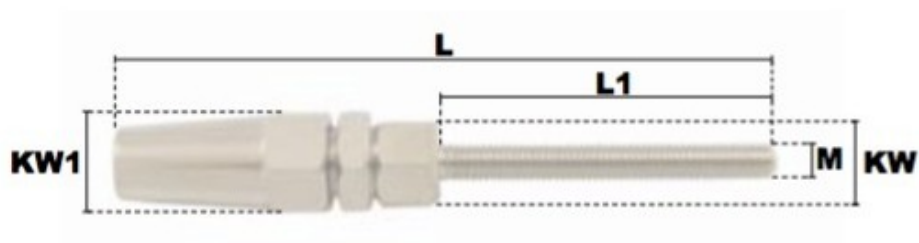

Embout fileté à serrage manuel rapide pas à gauche (INOX) M10*63 pour câble Ø 5mm

Références du produit

Reference: LEV26100

EAN13: -

UPC: -

Description du produit

Embout fileté à sertissage manuel rapide en acier inoxydable AISI 316, filetage: ISO pas à droite, Kit de rechange (mâchoire et rondelle) disponible sur commande

Caractéristiques

Filetage (mm): M10

Ø-câble-chaîne-touret-(mm): 5

Images

<i>pour câble</i>	<i>M</i>	<i>L</i>	<i>L1</i>	<i>KW</i>	<i>KW1</i>	<i>poids le %</i>
<i>(mm)</i>		<i>(mm)</i>	<i>(mm)</i>	<i>(mm)</i>	<i>(mm)</i>	<i>(kg)</i>
3	M5	79	42	10	12	3,20
3	M6	85	47	10	12	3,60
4	M6	92	47	12	14	5,40
4	M8	102	57	12	14	6,20
5	M8	111	57	13	16	8,40
5	M10	117	63	13	16	9,60
6	M10	128	63	16	19	13,60
6	M12	145	80	16	19	16,40
8	M12	162	80	19	24	27,40
8	M14	171	89	19	24	29,80
8	M16	182	100	19	24	33,80
10	M16	190	100	24	27	45,40
12	M20	227	120	27	32	80,00