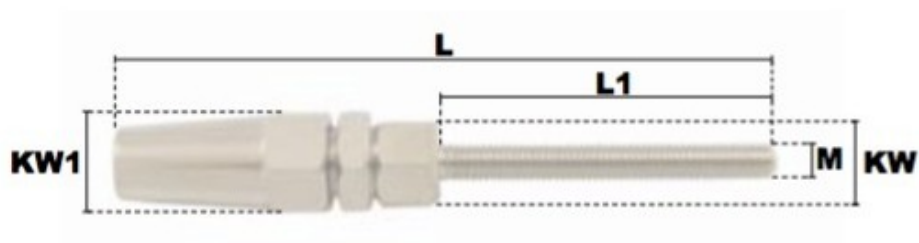

Embout fileté à serrage manuel rapide pas à droite (INOX) M10*63 pour câble Ø 5mm

Références du produit

Reference: LEV26099

EAN13: -

UPC: -

Description du produit

Embout fileté à sertissage manuel rapide en acier inoxydable AISI 316, filetage: ISO pas à droite, Kit de rechange (mâchoire et rondelle) disponible sur commande

Caractéristiques

Filetage (mm): M10

Ø-câble-chaîne-touret-(mm): 5

Images

<i>pour câble</i>	<i>M</i>	<i>L</i>	<i>L1</i>	<i>KW</i>	<i>KW1</i>	<i>poids le %</i>
<i>(mm)</i>		<i>(mm)</i>	<i>(mm)</i>	<i>(mm)</i>	<i>(mm)</i>	<i>(kg)</i>
3	M5	79	42	10	12	3,20
3	M6	85	47	10	12	3,60
4	M6	92	47	12	14	5,40
4	M8	102	57	12	14	6,20
5	M8	111	57	13	16	8,40
5	M10	117	63	13	16	9,60
6	M10	128	63	16	19	13,60
6	M12	145	80	16	19	16,40
8	M12	162	80	19	24	27,40
8	M14	171	89	19	24	29,80
8	M16	182	100	19	24	33,80
10	M16	190	100	24	27	45,40
12	M20	227	120	27	32	80,00