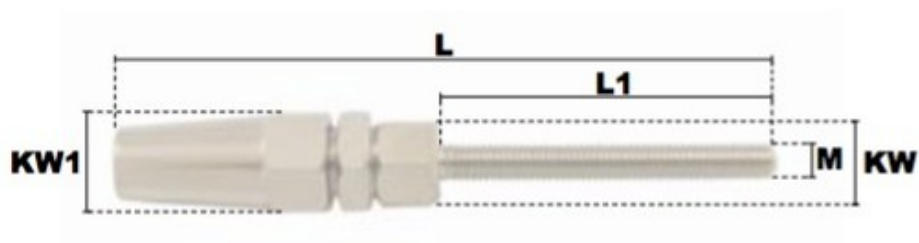

Embout fileté à serrage manuel rapide pas à gauche (INOX) M8*57 pour câble Ø 5mm

Références du produit

Reference: LEV26098

EAN13: -

UPC: -

Description du produit

Embout fileté à sertissage manuel rapide en acier inoxydable AISI 316, filetage: ISO pas à droite, Kit de rechange (mâchoire et rondelle) disponible sur commande

Caractéristiques

Filetage (mm): M8

Ø-câble-chaîne-touret-(mm): 5

Images

<i>pour câble</i>	<i>M</i>	<i>L</i>	<i>L1</i>	<i>KW</i>	<i>KW1</i>	<i>poids le %</i>
<i>(mm)</i>		<i>(mm)</i>	<i>(mm)</i>	<i>(mm)</i>	<i>(mm)</i>	<i>(kg)</i>
3	M5	79	42	10	12	3,20
3	M6	85	47	10	12	3,60
4	M6	92	47	12	14	5,40
4	M8	102	57	12	14	6,20
5	M8	111	57	13	16	8,40
5	M10	117	63	13	16	9,60
6	M10	128	63	16	19	13,60
6	M12	145	80	16	19	16,40
8	M12	162	80	19	24	27,40
8	M14	171	89	19	24	29,80
8	M16	182	100	19	24	33,80
10	M16	190	100	24	27	45,40
12	M20	227	120	27	32	80,00