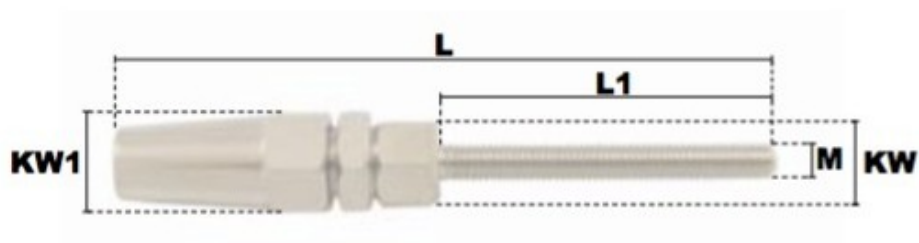

Embout fileté à serrage manuel rapide pas à gauche (INOX) M8*57 pour câble Ø 4mm

Références du produit

Reference: LEV26096

EAN13: -

UPC: -

Description du produit

Embout fileté à sertissage manuel rapide en acier inoxydable AISI 316, filetage: ISO pas à droite, Kit de rechange (mâchoire et rondelle) disponible sur commande

Caractéristiques

Filetage (mm): M8

Ø-câble-chaîne-touret-(mm): 4

Images

<i>pour câble</i>	<i>M</i>	<i>L</i>	<i>L1</i>	<i>KW</i>	<i>KW1</i>	<i>poids le %</i>
<i>(mm)</i>		<i>(mm)</i>	<i>(mm)</i>	<i>(mm)</i>	<i>(mm)</i>	<i>(kg)</i>
3	M5	79	42	10	12	3,20
3	M6	85	47	10	12	3,60
4	M6	92	47	12	14	5,40
4	M8	102	57	12	14	6,20
5	M8	111	57	13	16	8,40
5	M10	117	63	13	16	9,60
6	M10	128	63	16	19	13,60
6	M12	145	80	16	19	16,40
8	M12	162	80	19	24	27,40
8	M14	171	89	19	24	29,80
8	M16	182	100	19	24	33,80
10	M16	190	100	24	27	45,40
12	M20	227	120	27	32	80,00