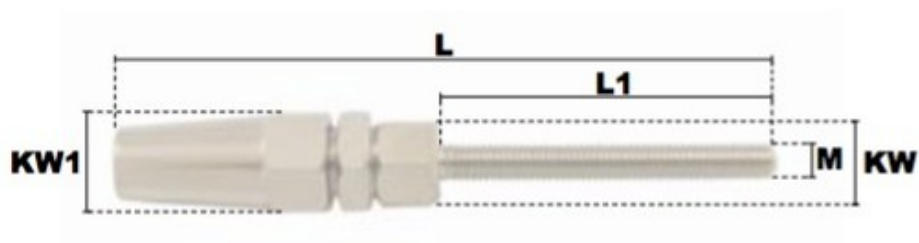

Embout fileté à serrage manuel rapide pas à droite (INOX) M8*57 pour câble Ø 4mm

Références du produit

Reference: LEV26095

EAN13: -

UPC: -

Description du produit

Embout fileté à sertissage manuel rapide en acier inoxydable AISI 316, filetage: ISO pas à droite, Kit de rechange (mâchoire et rondelle) disponible sur commande

Caractéristiques

Filetage (mm): M8

Ø-câble-chaîne-touret-(mm): 4

Images

<i>pour câble</i>	<i>M</i>	<i>L</i>	<i>L1</i>	<i>KW</i>	<i>KW1</i>	<i>poids le %</i>
<i>(mm)</i>		<i>(mm)</i>	<i>(mm)</i>	<i>(mm)</i>	<i>(mm)</i>	<i>(kg)</i>
3	M5	79	42	10	12	3,20
3	M6	85	47	10	12	3,60
4	M6	92	47	12	14	5,40
4	M8	102	57	12	14	6,20
5	M8	111	57	13	16	8,40
5	M10	117	63	13	16	9,60
6	M10	128	63	16	19	13,60
6	M12	145	80	16	19	16,40
8	M12	162	80	19	24	27,40
8	M14	171	89	19	24	29,80
8	M16	182	100	19	24	33,80
10	M16	190	100	24	27	45,40
12	M20	227	120	27	32	80,00