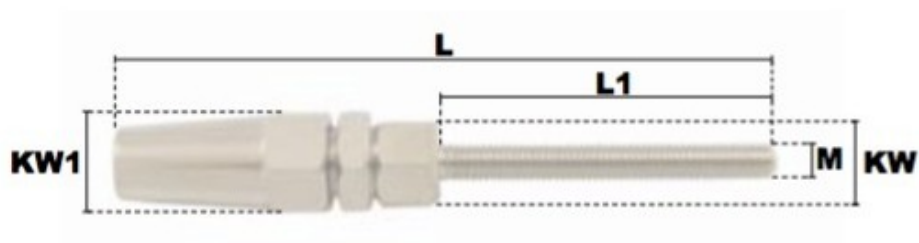

Embout fileté à serrage manuel rapide pas à gauche (INOX) M6*47 pour câble Ø 4mm

Références du produit

Reference: LEV26094

EAN13: -

UPC: -

Description du produit

Embout fileté à sertissage manuel rapide en acier inoxydable AISI 316, filetage: ISO pas à droite, Kit de rechange (mâchoire et rondelle) disponible sur commande

Caractéristiques

Filetage (mm): M6

Ø-câble-chaîne-touret-(mm): 4

Images

<i>pour câble</i>	<i>M</i>	<i>L</i>	<i>L1</i>	<i>KW</i>	<i>KW1</i>	<i>poids le %</i>
<i>(mm)</i>		<i>(mm)</i>	<i>(mm)</i>	<i>(mm)</i>	<i>(mm)</i>	<i>(kg)</i>
3	M5	79	42	10	12	3,20
3	M6	85	47	10	12	3,60
4	M6	92	47	12	14	5,40
4	M8	102	57	12	14	6,20
5	M8	111	57	13	16	8,40
5	M10	117	63	13	16	9,60
6	M10	128	63	16	19	13,60
6	M12	145	80	16	19	16,40
8	M12	162	80	19	24	27,40
8	M14	171	89	19	24	29,80
8	M16	182	100	19	24	33,80
10	M16	190	100	24	27	45,40
12	M20	227	120	27	32	80,00