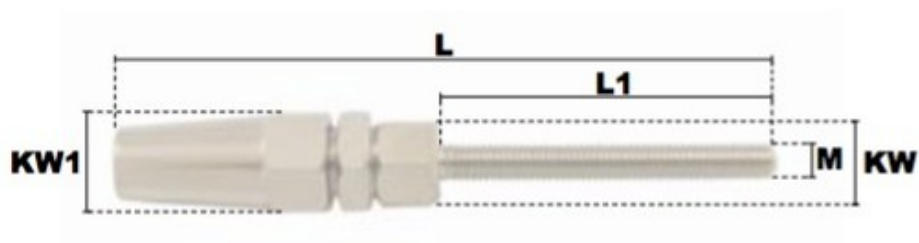

Embout fileté à serrage manuel rapide pas à droite (INOX) M6*47 pour câble Ø 4mm

Références du produit

Reference: LEV26093

EAN13: -

UPC: -

Description du produit

Embout fileté à sertissage manuel rapide en acier inoxydable AISI 316, filetage: ISO pas à droite, Kit de rechange (mâchoire et rondelle) disponible sur commande

Caractéristiques

Filetage (mm): M6

Ø-câble-chaîne-touret-(mm): 4

Images

<i>pour câble</i>	<i>M</i>	<i>L</i>	<i>L1</i>	<i>KW</i>	<i>KW1</i>	<i>poids le %</i>
<i>(mm)</i>		<i>(mm)</i>	<i>(mm)</i>	<i>(mm)</i>	<i>(mm)</i>	<i>(kg)</i>
3	M5	79	42	10	12	3,20
3	M6	85	47	10	12	3,60
4	M6	92	47	12	14	5,40
4	M8	102	57	12	14	6,20
5	M8	111	57	13	16	8,40
5	M10	117	63	13	16	9,60
6	M10	128	63	16	19	13,60
6	M12	145	80	16	19	16,40
8	M12	162	80	19	24	27,40
8	M14	171	89	19	24	29,80
8	M16	182	100	19	24	33,80
10	M16	190	100	24	27	45,40
12	M20	227	120	27	32	80,00