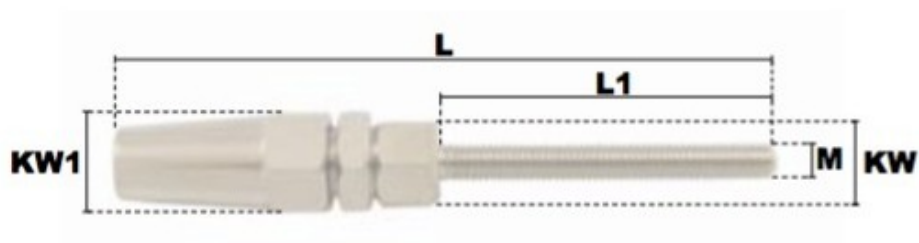

Embout fileté à serrage manuel rapide pas à gauche (INOX) M6*47 pour câble Ø 3mm

Références du produit

Reference: LEV26092

EAN13: -

UPC: -

Description du produit

Embout fileté à sertissage manuel rapide en acier inoxydable AISI 316, filetage: ISO pas à droite, Kit de rechange (mâchoire et rondelle) disponible sur commande

Caractéristiques

Filetage (mm): M6

Ø-câble-chaîne-touret-(mm): 3

Images

<i>pour câble</i>	<i>M</i>	<i>L</i>	<i>L1</i>	<i>KW</i>	<i>KW1</i>	<i>poids le %</i>
<i>(mm)</i>		<i>(mm)</i>	<i>(mm)</i>	<i>(mm)</i>	<i>(mm)</i>	<i>(kg)</i>
3	M5	79	42	10	12	3,20
3	M6	85	47	10	12	3,60
4	M6	92	47	12	14	5,40
4	M8	102	57	12	14	6,20
5	M8	111	57	13	16	8,40
5	M10	117	63	13	16	9,60
6	M10	128	63	16	19	13,60
6	M12	145	80	16	19	16,40
8	M12	162	80	19	24	27,40
8	M14	171	89	19	24	29,80
8	M16	182	100	19	24	33,80
10	M16	190	100	24	27	45,40
12	M20	227	120	27	32	80,00