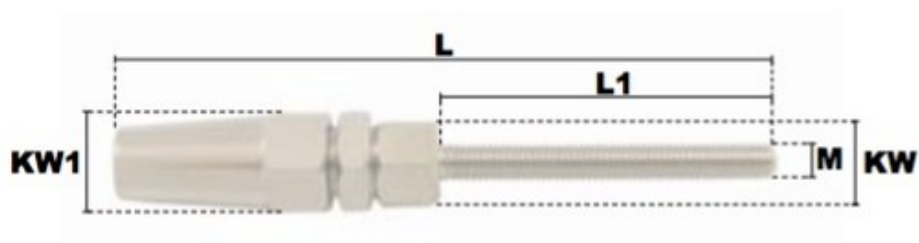

<i>pour câble</i>	<i>M</i>	<i>L</i>	<i>L1</i>	<i>KW</i>	<i>KW1</i>	<i>poids le %</i>
<i>(mm)</i>		<i>(mm)</i>	<i>(mm)</i>	<i>(mm)</i>	<i>(mm)</i>	<i>(kg)</i>
3	M5	79	42	10	12	3,20
3	M6	85	47	10	12	3,60
4	M6	92	47	12	14	5,40
4	M8	102	57	12	14	6,20
5	M8	111	57	13	16	8,40
5	M10	117	63	13	16	9,60
6	M10	128	63	16	19	13,60
6	M12	145	80	16	19	16,40
8	M12	162	80	19	24	27,40
8	M14	171	89	19	24	29,80
8	M16	182	100	19	24	33,80
10	M16	190	100	24	27	45,40
12	M20	227	120	27	32	80,00