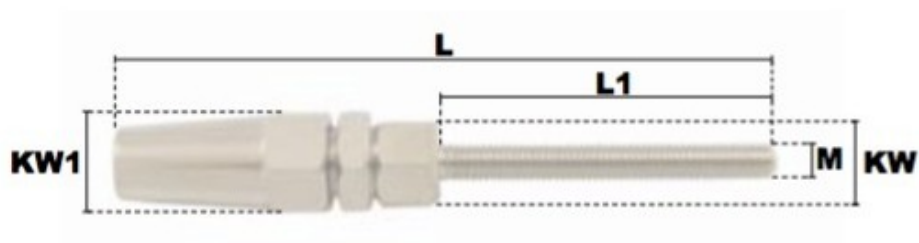

Embout fileté à serrage manuel rapide pas à droite (INOX) M6*47 pour câble Ø 3mm

Références du produit

Reference: LEV26091

EAN13: -

UPC: -

Description du produit

Embout fileté à sertissage manuel rapide en acier inoxydable AISI 316, filetage: ISO pas à droite, Kit de rechange (mâchoire et rondelle) disponible sur commande

Caractéristiques

Filetage (mm): M6

Ø-câble-chaîne-touret-(mm): 3

Images

<i>pour câble</i>	<i>M</i>	<i>L</i>	<i>L1</i>	<i>KW</i>	<i>KW1</i>	<i>poids le %</i>
<i>(mm)</i>		<i>(mm)</i>	<i>(mm)</i>	<i>(mm)</i>	<i>(mm)</i>	<i>(kg)</i>
3	M5	79	42	10	12	3,20
3	M6	85	47	10	12	3,60
4	M6	92	47	12	14	5,40
4	M8	102	57	12	14	6,20
5	M8	111	57	13	16	8,40
5	M10	117	63	13	16	9,60
6	M10	128	63	16	19	13,60
6	M12	145	80	16	19	16,40
8	M12	162	80	19	24	27,40
8	M14	171	89	19	24	29,80
8	M16	182	100	19	24	33,80
10	M16	190	100	24	27	45,40
12	M20	227	120	27	32	80,00