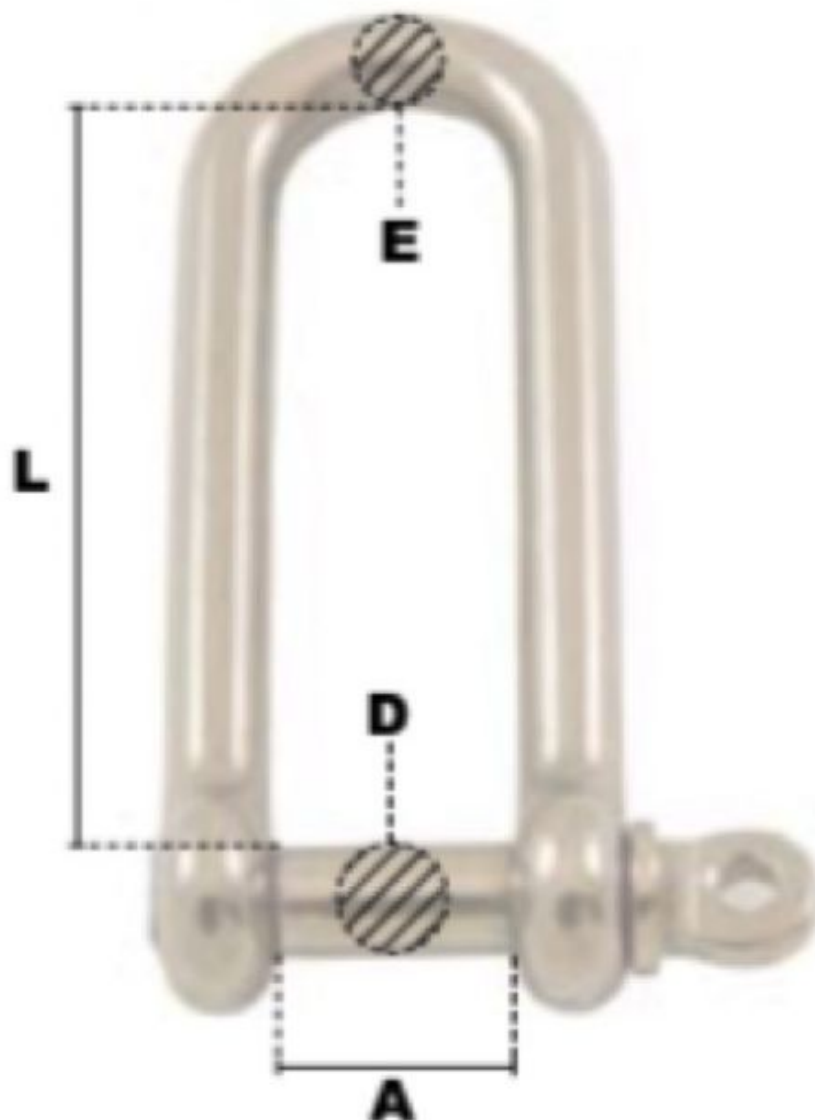

Manille droite piton à oeil (INOX) 10mm CMU:720kg

Références du produit

Reference: LEV26014

EAN13: -

UPC: -

Description du produit

Manille droite longue a piton a oeil en INOX

Matière Acier Inoxydable AISI 316

Marquage: Aucun marquage sur le produit

Caractéristiques

Ø-câble-chaîne-touret-(mm): 10

CMU (kg): 720

Images

<i>D</i>	<i>CMU</i>	<i>A</i>	<i>E</i>	<i>L</i>	<i>poids le %</i>
<i>(mm)</i>	<i>(kg)</i>	<i>(mm)</i>	<i>(mm)</i>	<i>(mm)</i>	<i>(kg)</i>
4	120	8	4	30	1,00
5	195	10	5	38	2,10
6	360	12	6	45	3,60
8	540	16	8	60	8,00
10	720	20	10	70	16,00
12	1 080	24	12	90	28,50