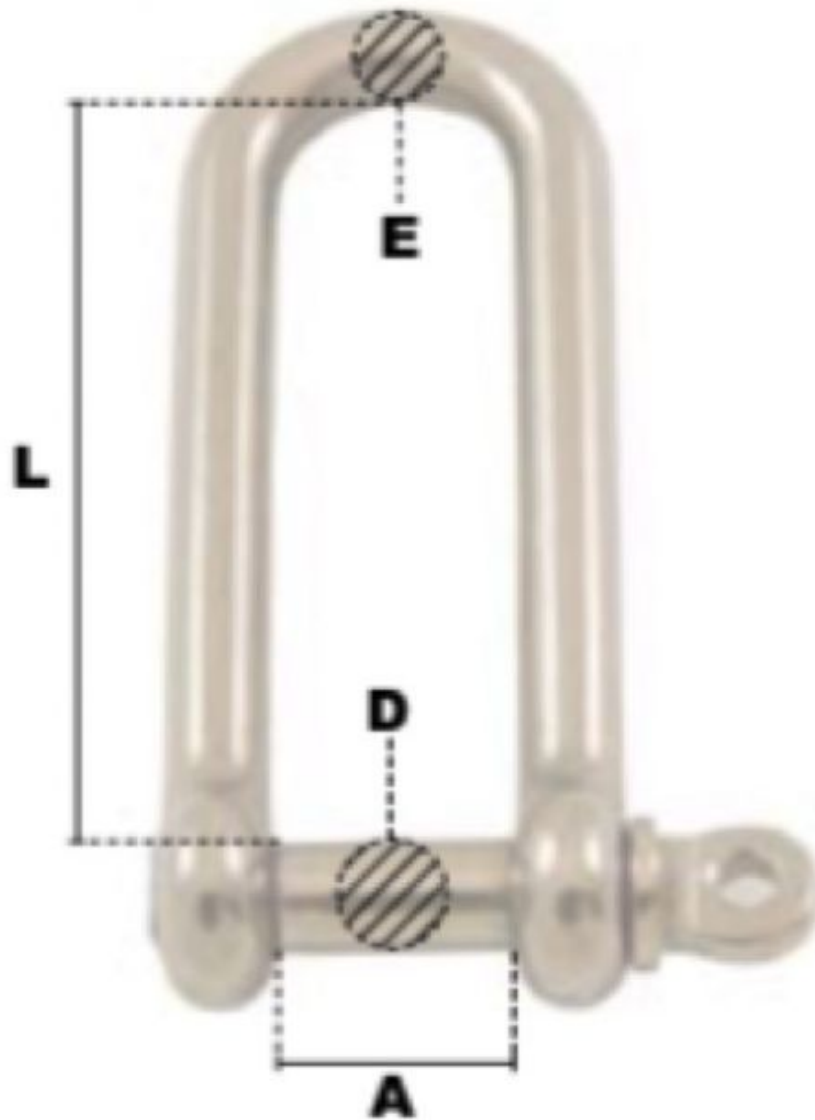

<i>D</i>	<i>CMU</i>	<i>A</i>	<i>E</i>	<i>L</i>	<i>poids le %</i>
<i>(mm)</i>	<i>(kg)</i>	<i>(mm)</i>	<i>(mm)</i>	<i>(mm)</i>	<i>(kg)</i>
4	120	8	4	30	1,00
5	195	10	5	38	2,10
6	360	12	6	45	3,60
8	540	16	8	60	8,00
10	720	20	10	70	16,00
12	1 080	24	12	90	28,50