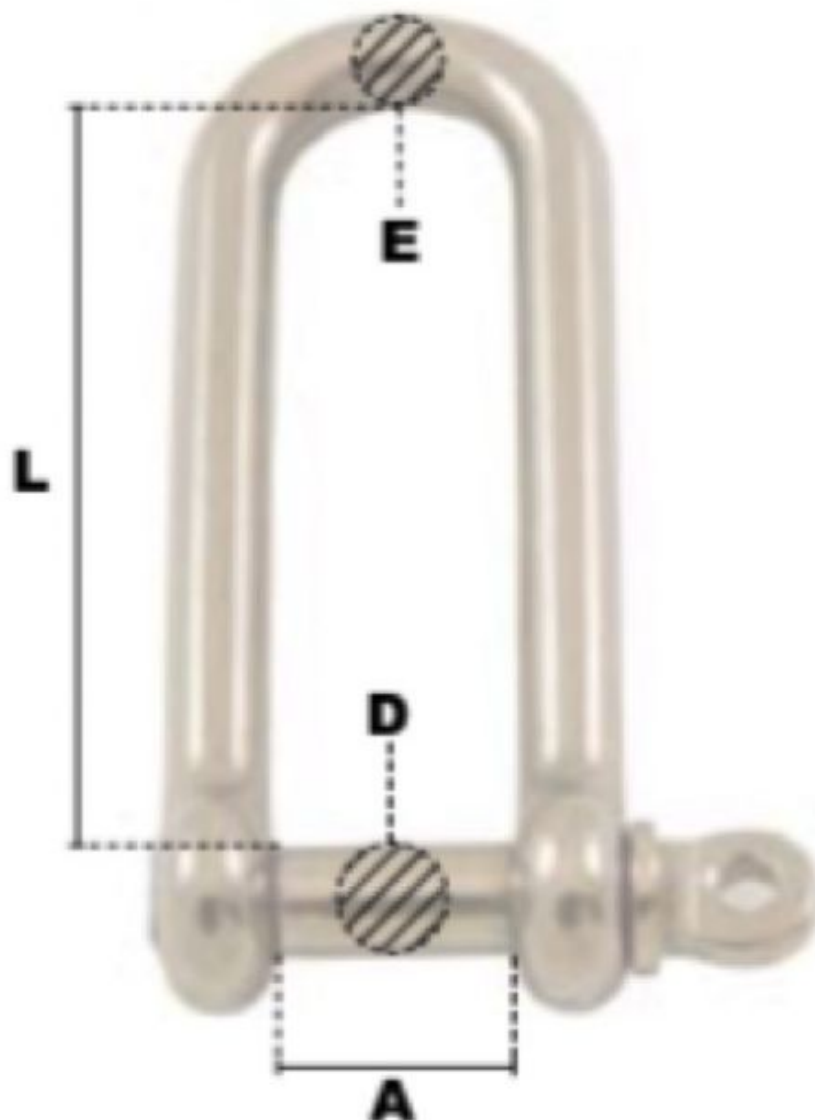

Manille droite piton à oeil (INOX) 6mm CMU:360kg

Références du produit

Reference: LEV26012

EAN13: -

UPC: -

Description du produit

Manille droite longue a piton a oeil en INOX

Matière Acier Inoxydable AISI 316

Marquage: Aucun marquage sur le produit

Caractéristiques

Ø-câble-chaîne-touret-(mm): 6

CMU (kg): 360

Images

<i>D</i>	<i>CMU</i>	<i>A</i>	<i>E</i>	<i>L</i>	<i>poids le %</i>
<i>(mm)</i>	<i>(kg)</i>	<i>(mm)</i>	<i>(mm)</i>	<i>(mm)</i>	<i>(kg)</i>
4	120	8	4	30	1,00
5	195	10	5	38	2,10
6	360	12	6	45	3,60
8	540	16	8	60	8,00
10	720	20	10	70	16,00
12	1 080	24	12	90	28,50