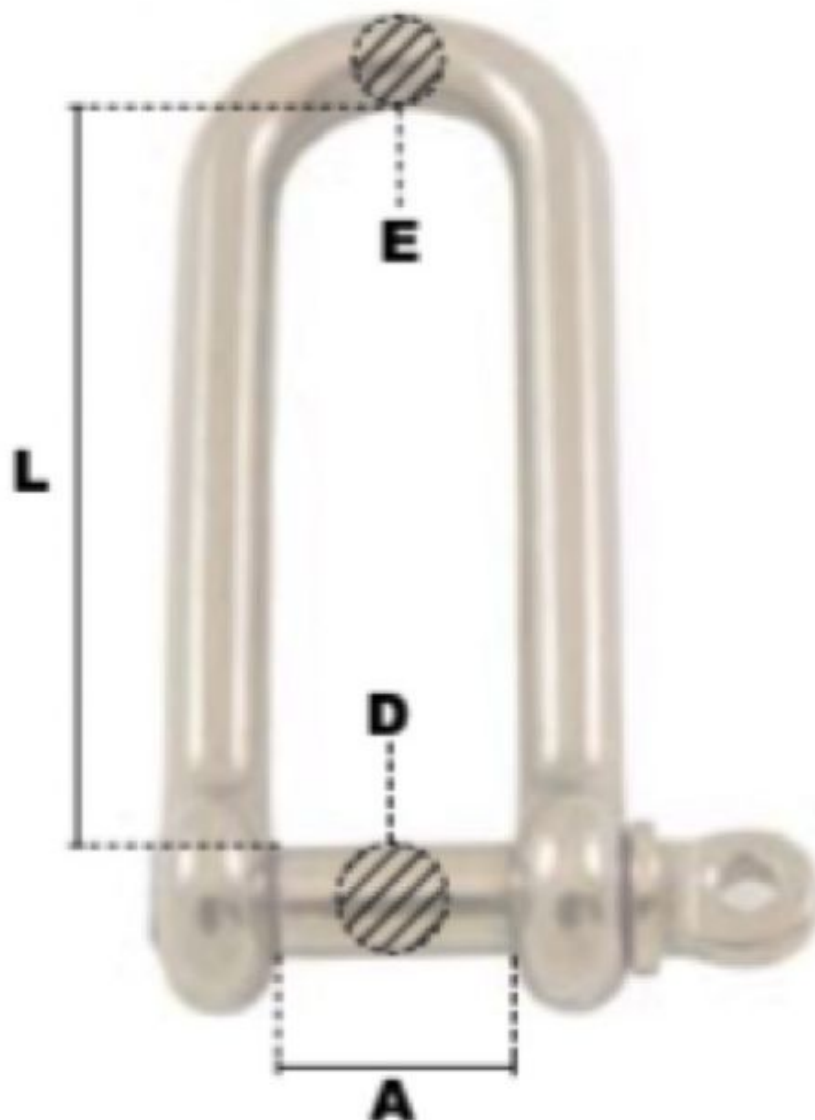

<i>D</i>	<i>CMU</i>	<i>A</i>	<i>E</i>	<i>L</i>	<i>poids le %</i>
<i>(mm)</i>	<i>(kg)</i>	<i>(mm)</i>	<i>(mm)</i>	<i>(mm)</i>	<i>(kg)</i>
4	120	8	4	30	1,00
5	195	10	5	38	2,10
6	360	12	6	45	3,60
8	540	16	8	60	8,00
10	720	20	10	70	16,00
12	1 080	24	12	90	28,50