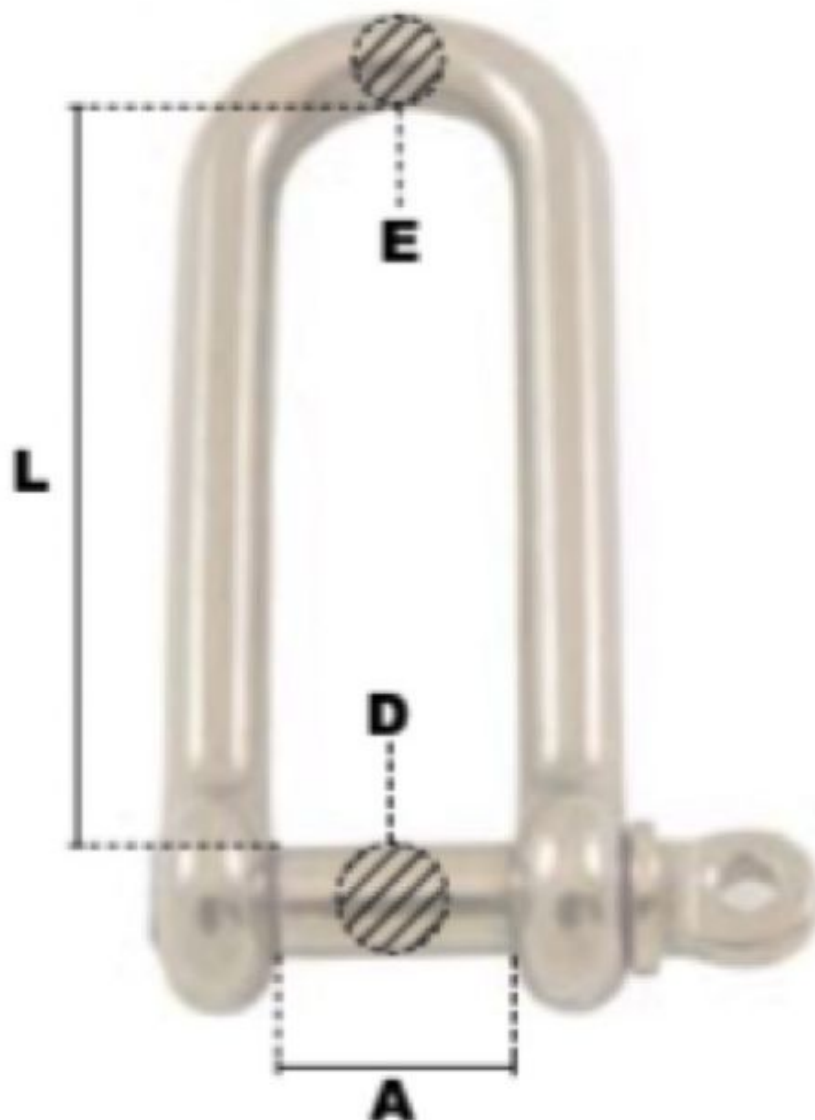

Manille droite piton à oeil (INOX) 4mm CMU:120kg

Références du produit

Reference: LEV26010

EAN13: -

UPC: -

Description du produit

Manille droite longue a piton a oeil en INOX

Matière Acier Inoxydable AISI 316

Marquage: Aucun marquage sur le produit

Caractéristiques

Ø-câble-chaîne-touret-(mm): 4

CMU (kg): 120

Images

<i>D</i>	<i>CMU</i>	<i>A</i>	<i>E</i>	<i>L</i>	<i>poids le %</i>
<i>(mm)</i>	<i>(kg)</i>	<i>(mm)</i>	<i>(mm)</i>	<i>(mm)</i>	<i>(kg)</i>
4	120	8	4	30	1,00
5	195	10	5	38	2,10
6	360	12	6	45	3,60
8	540	16	8	60	8,00
10	720	20	10	70	16,00
12	1 080	24	12	90	28,50