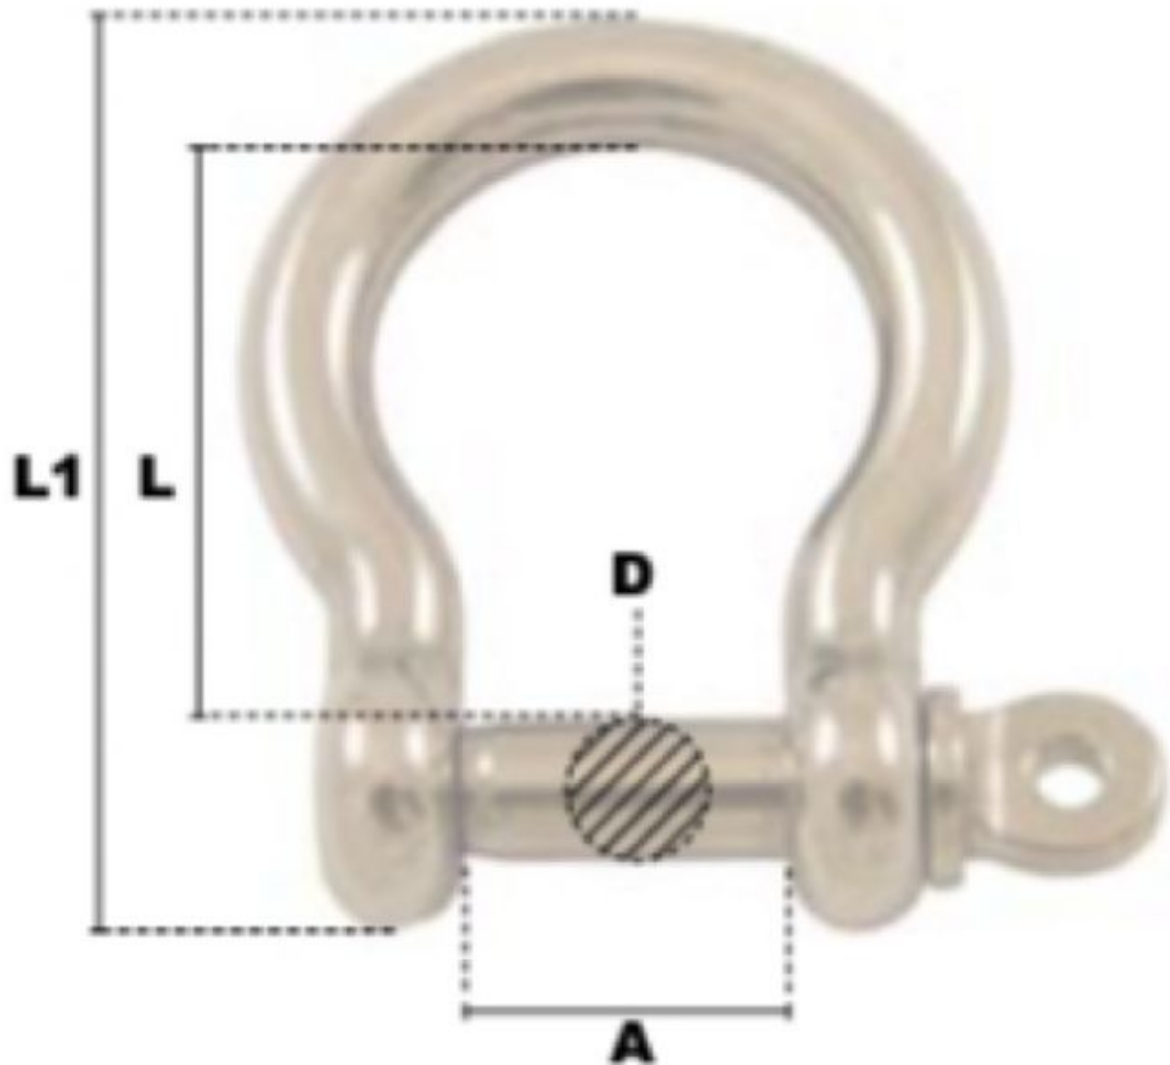

<i>D</i>	<i>CMU</i>	<i>A</i>	<i>L</i>	<i>L1</i>	<i>poids le %</i>
<i>(mm)</i>	<i>(kg)</i>	<i>(mm)</i>	<i>(mm)</i>	<i>(mm)</i>	<i>(kg)</i>
4	120	8	16	26	0,85
5	190	10	19	30	1,50
6	360	13	23	39	3,00
8	540	17	30	52	8,00
10	720	19	38	65	13,00
12	1 080	24	48,9	78	24,50
14	1 260	28	60	90	37,50
16	1 680	32	64	103	45,00
19	2 400	40	74	130	86,00