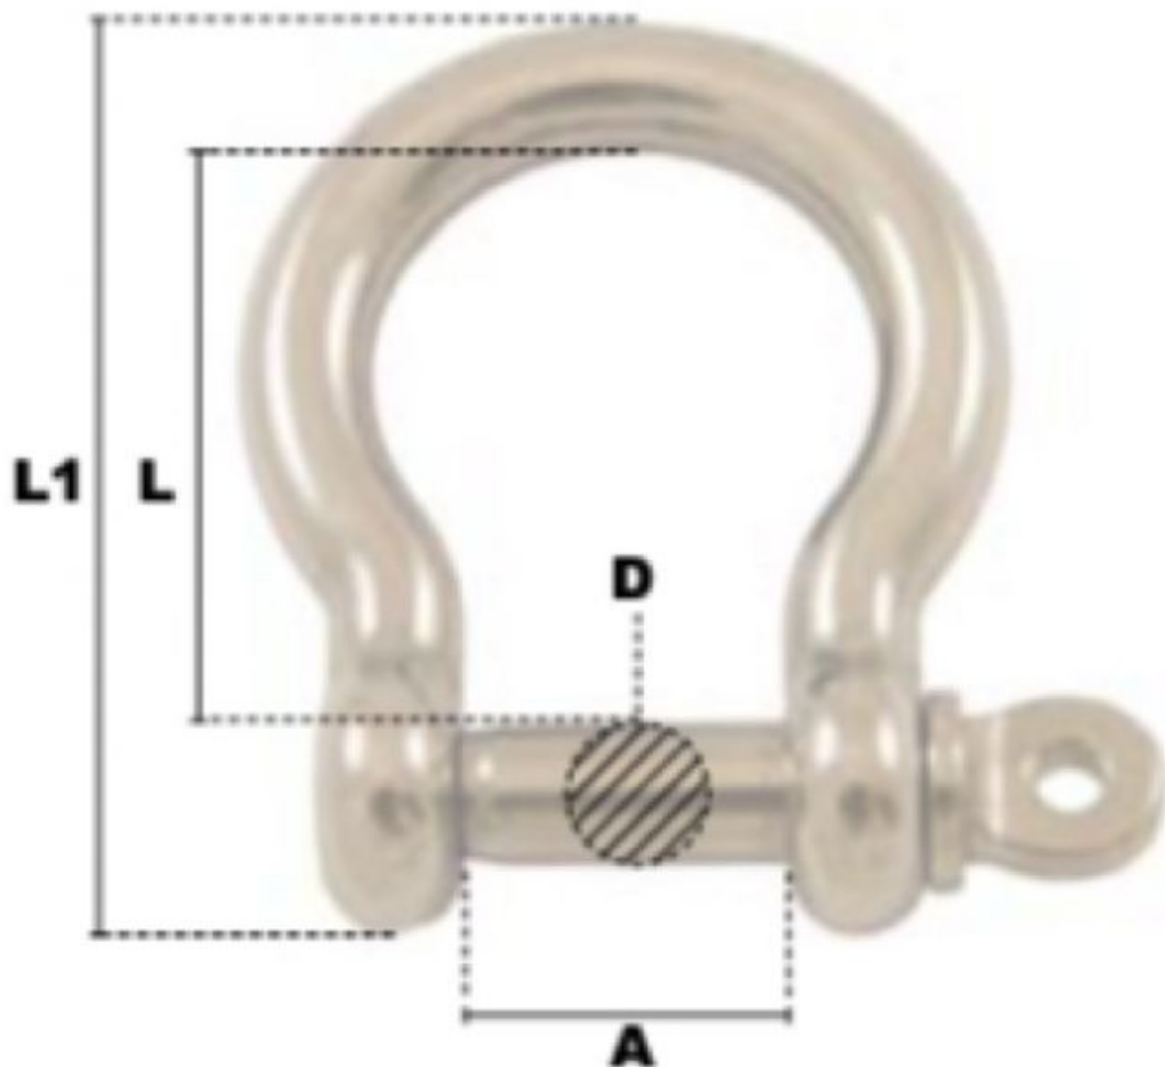

<i>D</i>	<i>CMU</i>	<i>A</i>	<i>L</i>	<i>L1</i>	<i>poids le %</i>
<i>(mm)</i>	<i>(kg)</i>	<i>(mm)</i>	<i>(mm)</i>	<i>(mm)</i>	<i>(kg)</i>
4	120	8	16	26	0,85
5	190	10	19	30	1,50
6	360	13	23	39	3,00
8	540	17	30	52	8,00
10	720	19	38	65	13,00
12	1 080	24	48,9	78	24,50
14	1 260	28	60	90	37,50
16	1 680	32	64	103	45,00
19	2 400	40	74	130	86,00