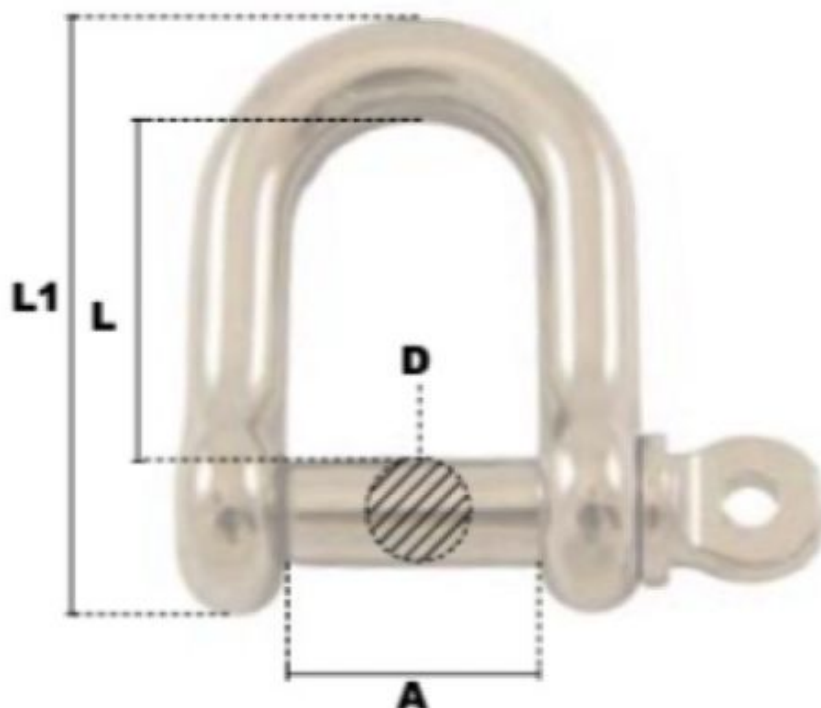

Manille droite piton à oeil (INOX) 14mm CMU:1260kg

Références du produit

Reference: LEV25999

EAN13: -

UPC: -

Description du produit

Manille droite en piton à oeil en INOX

Matière Acier Inoxydable AISI 316

Marquage: Aucun marquage sur le produit

Caractéristiques

Ø-câble-chaîne-touret-(mm): 14

CMU (kg): 1260

Images

<i>D</i>	<i>CMU</i>	<i>A</i>	<i>L</i>	<i>L1</i>	<i>poids le %</i>
<i>(mm)</i>	<i>(kg)</i>	<i>(mm)</i>	<i>(mm)</i>	<i>(mm)</i>	<i>(kg)</i>
4	120	8	15	26	0,70
5	190	10	19	30	1,50
6	360	12	23	39	3,00
8	540	16	30,6	52	6,00
10	720	20	39	65	12,50
12	1 080	24	49	78	20,00
14	1 260	28	55	90	31,00
16	1 680	32	65	103	51,00
20	2 400	38	74	130	90,00
25	3 060	50	99	162	174,00