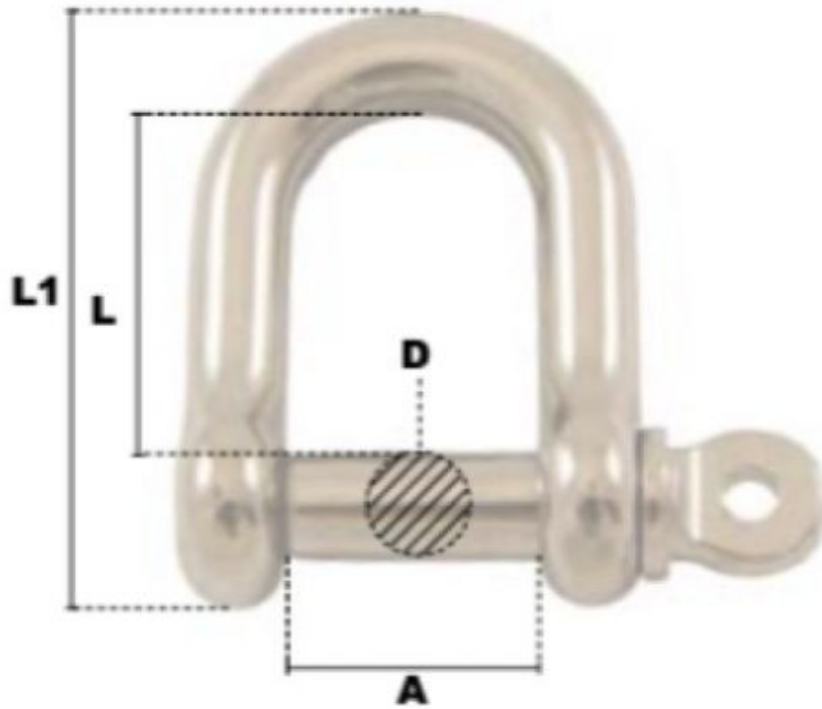

Manille droite piton à oeil (INOX) 6mm CMU:360kg

Références du produit

Reference: LEV25996

EAN13: -

UPC: -

Description du produit

Manille droite en piton à oeil en INOX

Matière Acier Inoxydable AISI 316

Marquage: Aucun marquage sur le produit

Caractéristiques

Ø-câble-chaîne-touret-(mm): 6

CMU (kg): 360

Images

<i>D</i>	<i>CMU</i>	<i>A</i>	<i>L</i>	<i>L1</i>	<i>poids le %</i>
<i>(mm)</i>	<i>(kg)</i>	<i>(mm)</i>	<i>(mm)</i>	<i>(mm)</i>	<i>(kg)</i>
4	120	8	15	26	0,70
5	190	10	19	30	1,50
6	360	12	23	39	3,00
8	540	16	30,6	52	6,00
10	720	20	39	65	12,50
12	1 080	24	49	78	20,00
14	1 260	28	55	90	31,00
16	1 680	32	65	103	51,00
20	2 400	38	74	130	90,00
25	3 060	50	99	162	174,00