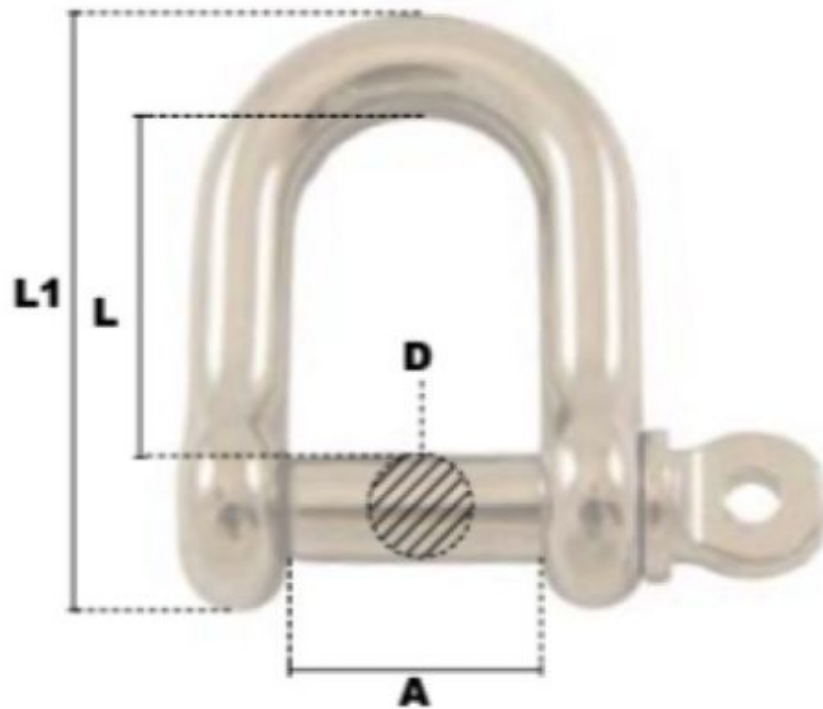

<i>D</i>	<i>CMU</i>	<i>A</i>	<i>L</i>	<i>L1</i>	<i>poids le %</i>
<i>(mm)</i>	<i>(kg)</i>	<i>(mm)</i>	<i>(mm)</i>	<i>(mm)</i>	<i>(kg)</i>
4	120	8	15	26	0,70
5	190	10	19	30	1,50
6	360	12	23	39	3,00
8	540	16	30,6	52	6,00
10	720	20	39	65	12,50
12	1 080	24	49	78	20,00
14	1 260	28	55	90	31,00
16	1 680	32	65	103	51,00
20	2 400	38	74	130	90,00
25	3 060	50	99	162	174,00