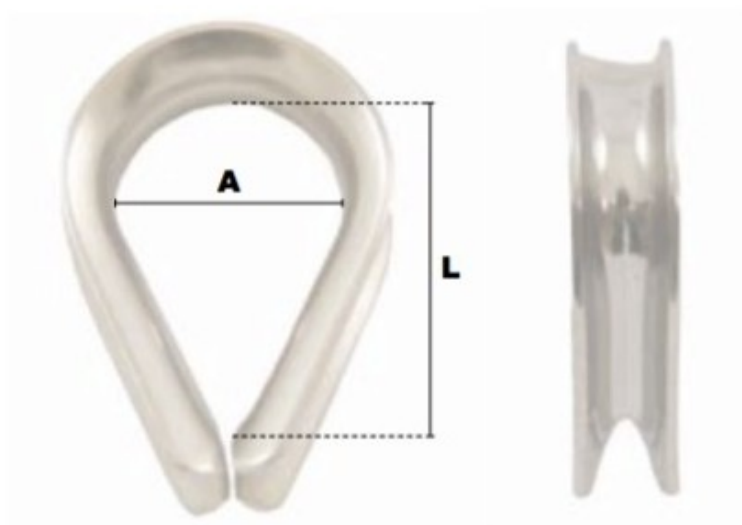

$\emptyset$ câble	A	L	poids le %
(mm)	(mm)	(mm)	(kg)
2	9,5	15,5	0,20
3	10	16	0,24
4	11	17	0,38
5	13	20	0,48
6	15	23	0,50
8	18	29	1,50
10	24	37	2,50
12	29	50	3,50
14	33	54	6,00
16	37	64	8,50
18	40	70	13,50
20	45	75	15,50