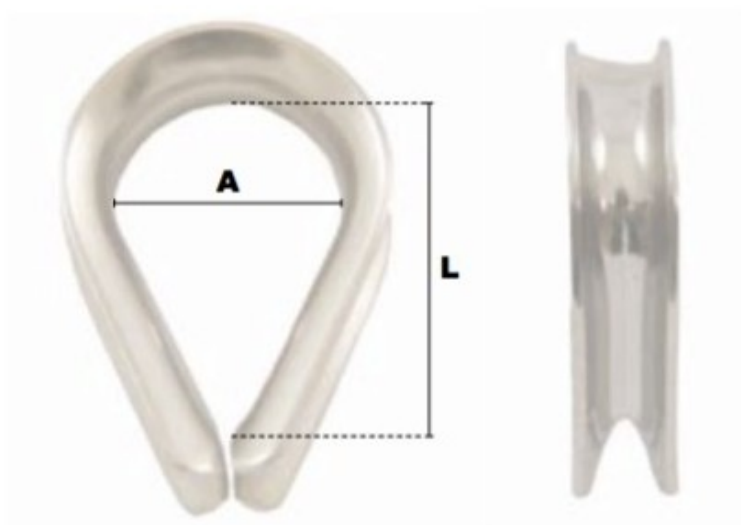

Cosse coeur légère en inox 18mm

Références du produit

Reference: LEV25983

EAN13: -

UPC: -

Description du produit

Cosse-coeur légères en inox

Matière Acier Inoxydable Aisi 316

Caractéristiques

Ø-câble-chaîne-touret-(mm): 18

Images

\emptyset câble	A	L	<i>poids</i> <i>le %</i>
(mm)	(mm)	(mm)	(kg)
2	9,5	15,5	0,20
3	10	16	0,24
4	11	17	0,38
5	13	20	0,48
6	15	23	0,50
8	18	29	1,50
10	24	37	2,50
12	29	50	3,50
14	33	54	6,00
16	37	64	8,50
18	40	70	13,50
20	45	75	15,50