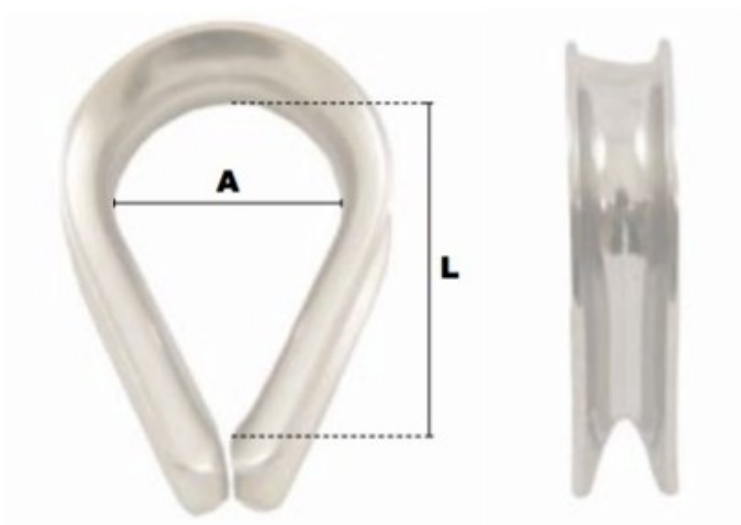

Cosse coeur légère en inox 14mm

Références du produit

Reference: LEV25981

EAN13: -

UPC: -

Description du produit

Cosse-coeur légères en inox

Matière Acier Inoxydable Aisi 316

Caractéristiques

Ø-câble-chaîne-touret-(mm): 14

Images

| \emptyset câble | A | L | <i>poids</i> <i>le %</i> |
|----------------------|------|------|-----------------------------|
| (mm) | (mm) | (mm) | (kg) |
| 2 | 9,5 | 15,5 | 0,20 |
| 3 | 10 | 16 | 0,24 |
| 4 | 11 | 17 | 0,38 |
| 5 | 13 | 20 | 0,48 |
| 6 | 15 | 23 | 0,50 |
| 8 | 18 | 29 | 1,50 |
| 10 | 24 | 37 | 2,50 |
| 12 | 29 | 50 | 3,50 |
| 14 | 33 | 54 | 6,00 |
| 16 | 37 | 64 | 8,50 |
| 18 | 40 | 70 | 13,50 |
| 20 | 45 | 75 | 15,50 |