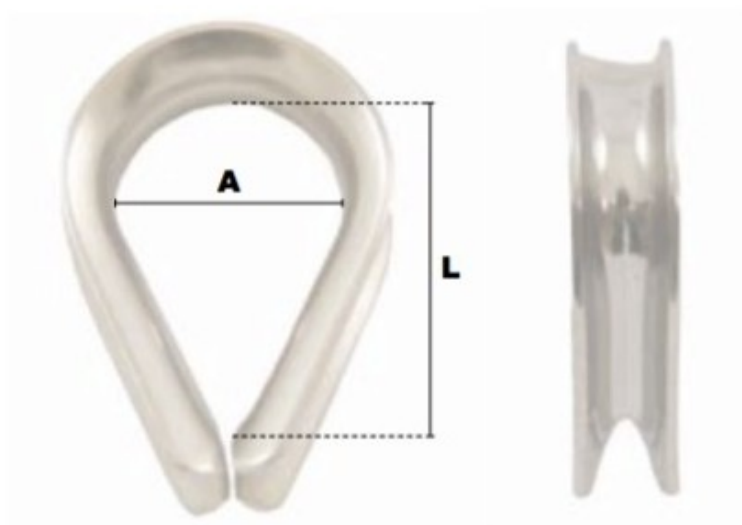

Cosse coeur légère en inox 14mm

Références du produit

Reference: LEV25981

EAN13: -

UPC: -

Description du produit

Cosse-coeur légères en inox

Matière Acier Inoxydable Aisi 316

Caractéristiques

Ø-câble-chaîne-touret-(mm): 14

Images

\emptyset câble	A	L	<i>poids</i> <i>le %</i>
(mm)	(mm)	(mm)	(kg)
2	9,5	15,5	0,20
3	10	16	0,24
4	11	17	0,38
5	13	20	0,48
6	15	23	0,50
8	18	29	1,50
10	24	37	2,50
12	29	50	3,50
14	33	54	6,00
16	37	64	8,50
18	40	70	13,50
20	45	75	15,50