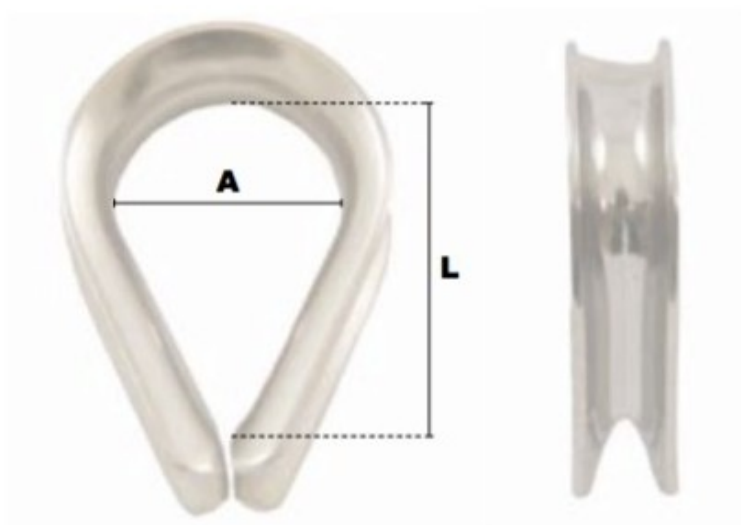

Cosse coeur légère en inox 10mm

Références du produit

Reference: LEV25979

EAN13: -

UPC: -

Description du produit

Cosse-coeur légères en inox

Matière Acier Inoxydable Aisi 316

Caractéristiques

Ø-câble-chaîne-touret-(mm): 10

Images

\emptyset câble	A	L	<i>poids</i> <i>le %</i>
(mm)	(mm)	(mm)	(kg)
2	9,5	15,5	0,20
3	10	16	0,24
4	11	17	0,38
5	13	20	0,48
6	15	23	0,50
8	18	29	1,50
10	24	37	2,50
12	29	50	3,50
14	33	54	6,00
16	37	64	8,50
18	40	70	13,50
20	45	75	15,50