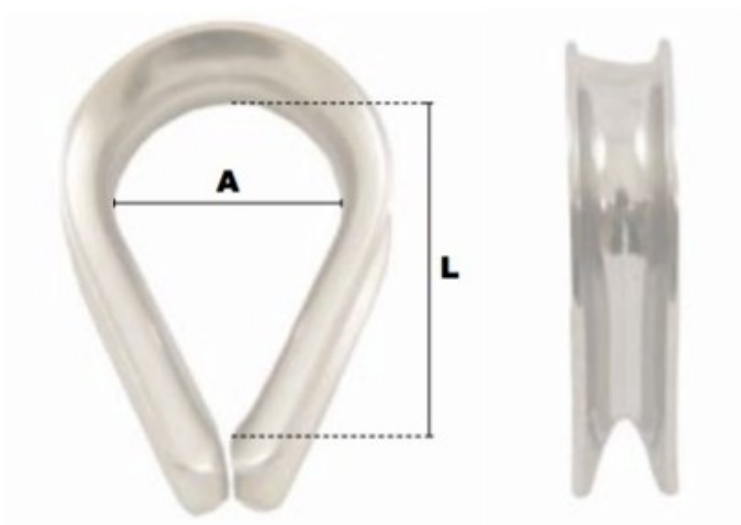

Cosse coeur légère en inox 10mm

Références du produit

Reference: LEV25979

EAN13: -

UPC: -

Description du produit

Cosse-coeur légères en inox

Matière Acier Inoxydable Aisi 316

Caractéristiques

Ø-câble-chaîne-touret-(mm): 10

Images

\emptyset câble	A	L	poids le %
(mm)	(mm)	(mm)	(kg)
2	9,5	15,5	0,20
3	10	16	0,24
4	11	17	0,38
5	13	20	0,48
6	15	23	0,50
8	18	29	1,50
10	24	37	2,50
12	29	50	3,50
14	33	54	6,00
16	37	64	8,50
18	40	70	13,50
20	45	75	15,50