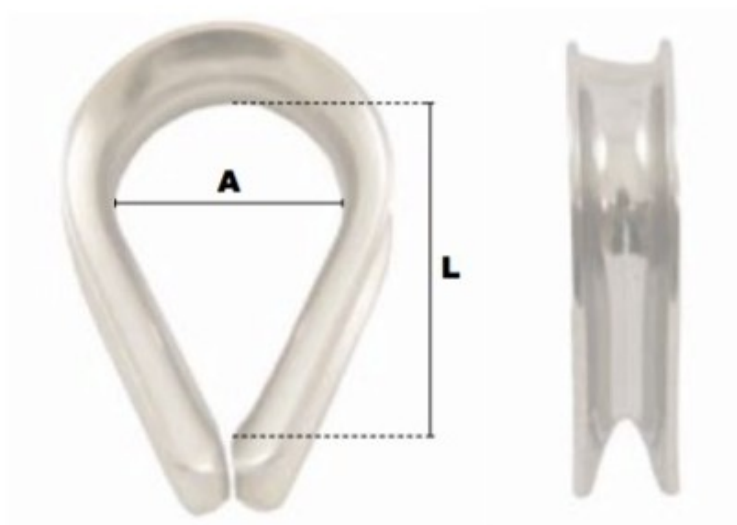

Cosse coeur légère en inox 8mm

Références du produit

Reference: LEV25978

EAN13: -

UPC: -

Description du produit

Cosse-coeur légères en inox

Matière Acier Inoxydable Aisi 316

Caractéristiques

Ø-câble-chaîne-touret-(mm): 8

Images

\emptyset câble	A	L	poids le %
(mm)	(mm)	(mm)	(kg)
2	9,5	15,5	0,20
3	10	16	0,24
4	11	17	0,38
5	13	20	0,48
6	15	23	0,50
8	18	29	1,50
10	24	37	2,50
12	29	50	3,50
14	33	54	6,00
16	37	64	8,50
18	40	70	13,50
20	45	75	15,50