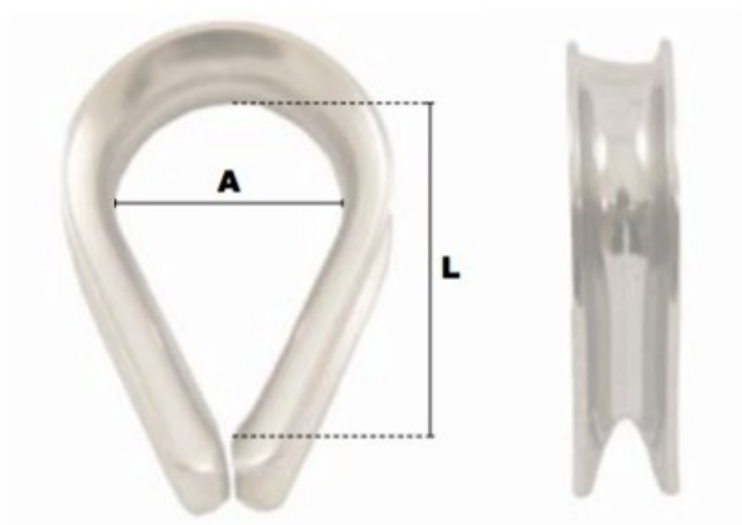

Cosse coeur légère en inox 6mm

Références du produit

Reference: LEV25977

EAN13: -

UPC: -

Description du produit

Cosses-coeur legeres en inox

Matière Acier Inoxydable Aisi 316

Caractéristiques

Ø-câble-chaîne-touret-(mm): 6

Images

\emptyset câble	A	L	poids le %
(mm)	(mm)	(mm)	(kg)
2	9,5	15,5	0,20
3	10	16	0,24
4	11	17	0,38
5	13	20	0,48
6	15	23	0,50
8	18	29	1,50
10	24	37	2,50
12	29	50	3,50
14	33	54	6,00
16	37	64	8,50
18	40	70	13,50
20	45	75	15,50