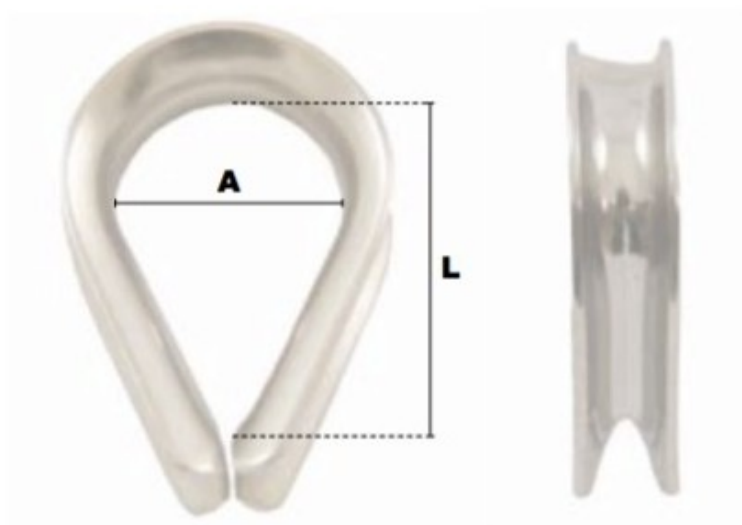

Cosse coeur légère en inox 5mm

Références du produit

Reference: LEV25976

EAN13: -

UPC: -

Description du produit

Cosse-coeur légères en inox

Matière Acier Inoxydable Aisi 316

Caractéristiques

Ø-câble-chaîne-touret-(mm): 5

Images

\emptyset câble	A	L	poids le %
(mm)	(mm)	(mm)	(kg)
2	9,5	15,5	0,20
3	10	16	0,24
4	11	17	0,38
5	13	20	0,48
6	15	23	0,50
8	18	29	1,50
10	24	37	2,50
12	29	50	3,50
14	33	54	6,00
16	37	64	8,50
18	40	70	13,50
20	45	75	15,50