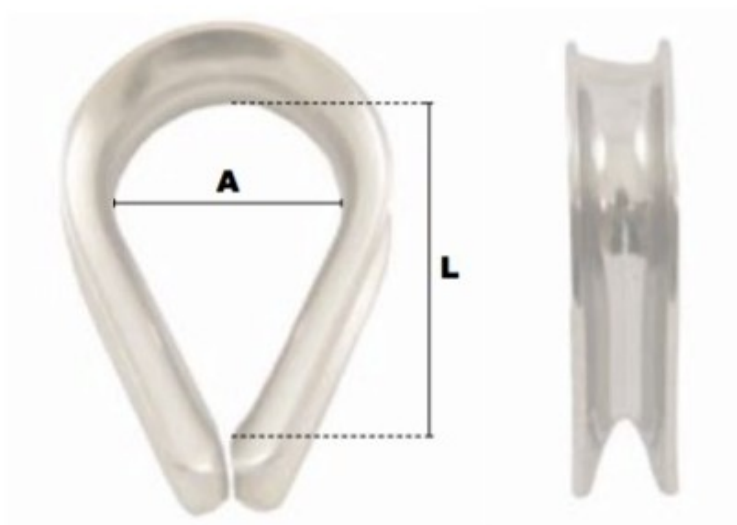

Cosse coeur légère en inox 4mm

Références du produit

Reference: LEV25975

EAN13: -

UPC: -

Description du produit

Cosse-coeur légères en inox

Matière Acier Inoxydable Aisi 316

Caractéristiques

Ø-câble-chaîne-touret-(mm): 4

Images

\emptyset câble	A	L	poids le %
(mm)	(mm)	(mm)	(kg)
2	9,5	15,5	0,20
3	10	16	0,24
4	11	17	0,38
5	13	20	0,48
6	15	23	0,50
8	18	29	1,50
10	24	37	2,50
12	29	50	3,50
14	33	54	6,00
16	37	64	8,50
18	40	70	13,50
20	45	75	15,50