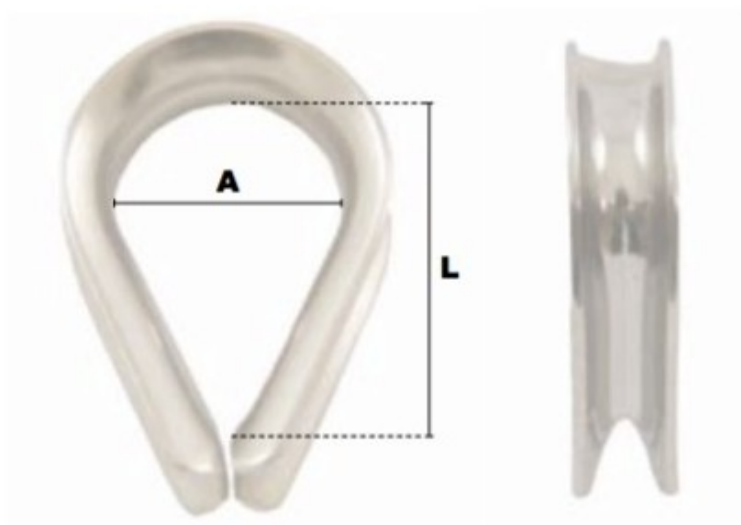

Cosse coeur légère en inox 4mm

Références du produit

Reference: LEV25975

EAN13: -

UPC: -

Description du produit

Cosse-coeur légères en inox

Matière Acier Inoxydable Aisi 316

Caractéristiques

Ø-câble-chaîne-touret-(mm): 4

Images

\emptyset câble	A	L	poids le %
(mm)	(mm)	(mm)	(kg)
2	9,5	15,5	0,20
3	10	16	0,24
4	11	17	0,38
5	13	20	0,48
6	15	23	0,50
8	18	29	1,50
10	24	37	2,50
12	29	50	3,50
14	33	54	6,00
16	37	64	8,50
18	40	70	13,50
20	45	75	15,50