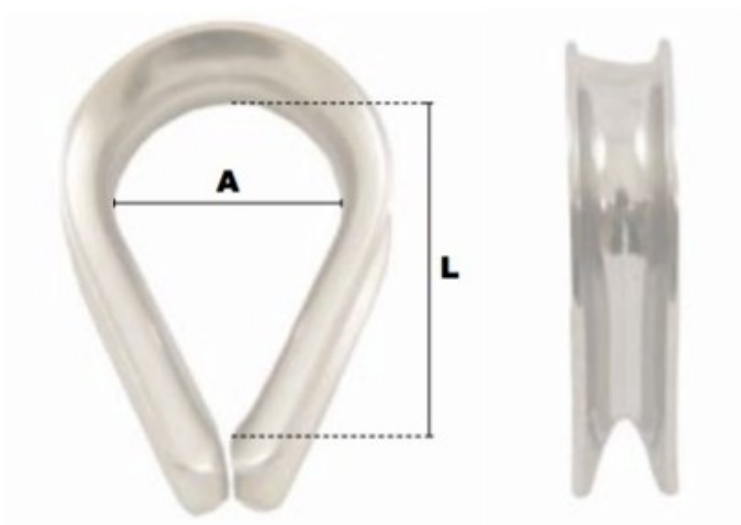

Cosse coeur légère en inox 3mm

Références du produit

Reference: LEV25974

EAN13: -

UPC: -

Description du produit

Cosse-coeur légères en inox

Matière Acier Inoxydable Aisi 316

Caractéristiques

Ø-câble-chaîne-touret-(mm): 3

Images

\emptyset câble	A	L	poids le %
(mm)	(mm)	(mm)	(kg)
2	9,5	15,5	0,20
3	10	16	0,24
4	11	17	0,38
5	13	20	0,48
6	15	23	0,50
8	18	29	1,50
10	24	37	2,50
12	29	50	3,50
14	33	54	6,00
16	37	64	8,50
18	40	70	13,50
20	45	75	15,50