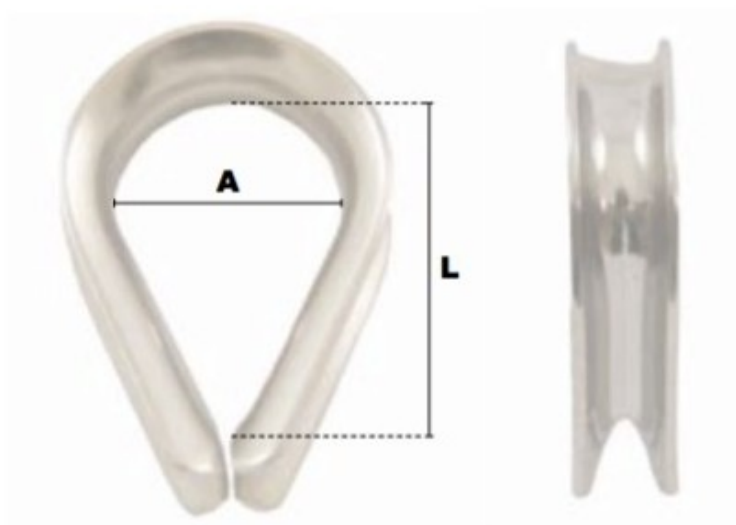

$\emptyset$ câble	A	L	poids le %
(mm)	(mm)	(mm)	(kg)
2	9,5	15,5	0,20
3	10	16	0,24
4	11	17	0,38
5	13	20	0,48
6	15	23	0,50
8	18	29	1,50
10	24	37	2,50
12	29	50	3,50
14	33	54	6,00
16	37	64	8,50
18	40	70	13,50
20	45	75	15,50