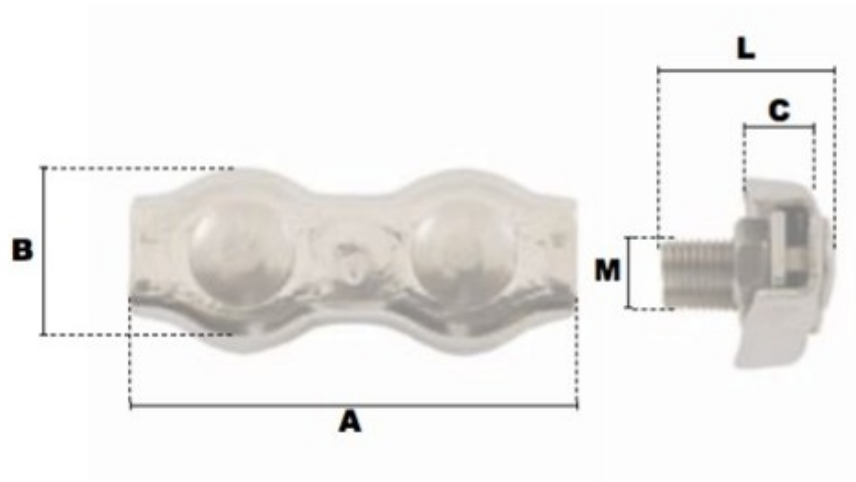

Serre-câbles plats duplex en inox 10mm

Références du produit

Reference: LEV25972

EAN13: -

UPC: -

Description du produit

Serre-câbles plat duplex/2 boulons en acier inoxydable AISI 310

Caractéristiques

Ø-câble-chaîne-touret-(mm): 10

Images

\emptyset câble	A	B	C	L	M	\emptyset de clé	poids le %
(mm)	(mm)	(mm)	(mm)	(mm)	(mm)	(mm)	(kg)
2	37	12,6	5	13,6	4	7	0,92
3	40	14	6,7	13,6	4	7	1,23
4	43	17	7	17	5	8	2,29
5	52	21	8,5	23	6	10	3,09
6	60	25	10	23	6	10	5,44
8	72	31	14	25,5	8	13	9,68
10	84	35	15	27,5	10	17	19,25