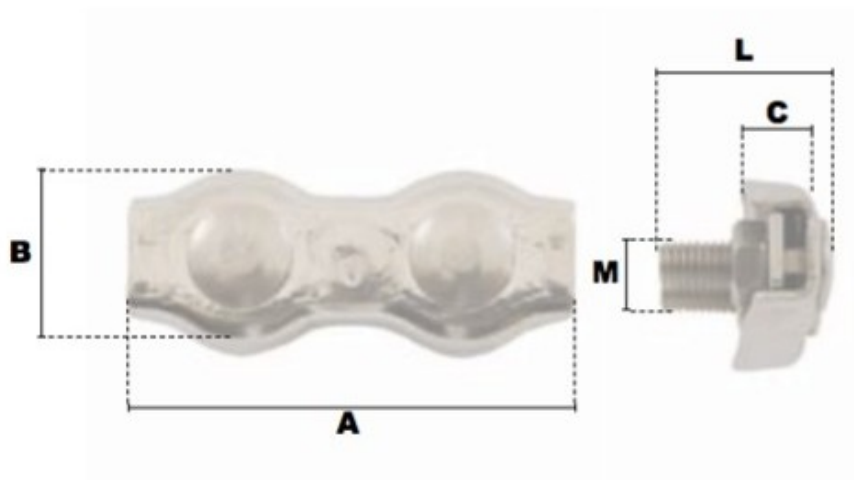

Serre-câbles plats duplex en inox 10mm

Références du produit

Reference: LEV25972

EAN13: -

UPC: -

Description du produit

Serre-câbles plat duplex/2 boulons en acier inoxydable AISI 310

Caractéristiques

Ø-câble-chaîne-touret-(mm): 10

Images

\emptyset câble	A	B	C	L	M	\emptyset de clé	poids le %
(mm)	(mm)	(mm)	(mm)	(mm)	(mm)	(mm)	(kg)
2	37	12,6	5	13,6	4	7	0,92
3	40	14	6,7	13,6	4	7	1,23
4	43	17	7	17	5	8	2,29
5	52	21	8,5	23	6	10	3,09
6	60	25	10	23	6	10	5,44
8	72	31	14	25,5	8	13	9,68
10	84	35	15	27,5	10	17	19,25