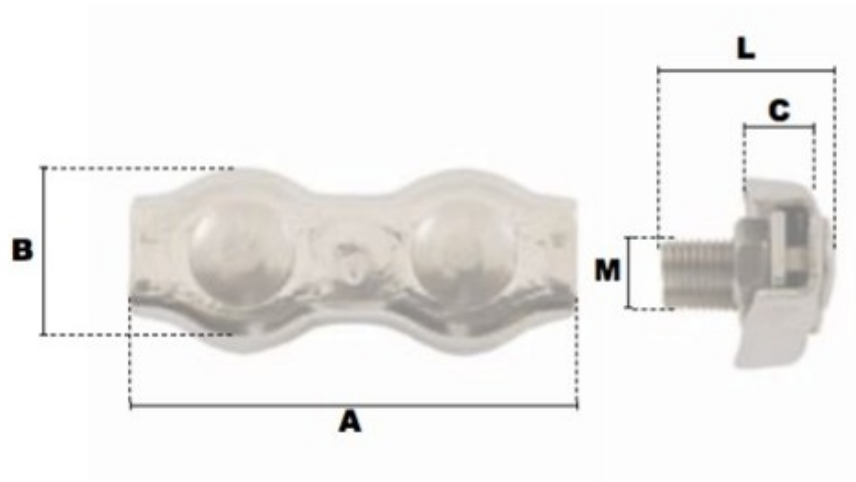

Serre-câbles plats duplex en inox 8mm

Références du produit

Reference: LEV25971

EAN13: -

UPC: -

Description du produit

Serre-câbles plat duplex/2 boulons en acier inoxydable AISI 309

Caractéristiques

Ø-câble-chaîne-touret-(mm): 8

Images

\emptyset câble	A	B	C	L	M	\emptyset de clé	poids le %
(mm)	(mm)	(mm)	(mm)	(mm)	(mm)	(mm)	(kg)
2	37	12,6	5	13,6	4	7	0,92
3	40	14	6,7	13,6	4	7	1,23
4	43	17	7	17	5	8	2,29
5	52	21	8,5	23	6	10	3,09
6	60	25	10	23	6	10	5,44
8	72	31	14	25,5	8	13	9,68
10	84	35	15	27,5	10	17	19,25