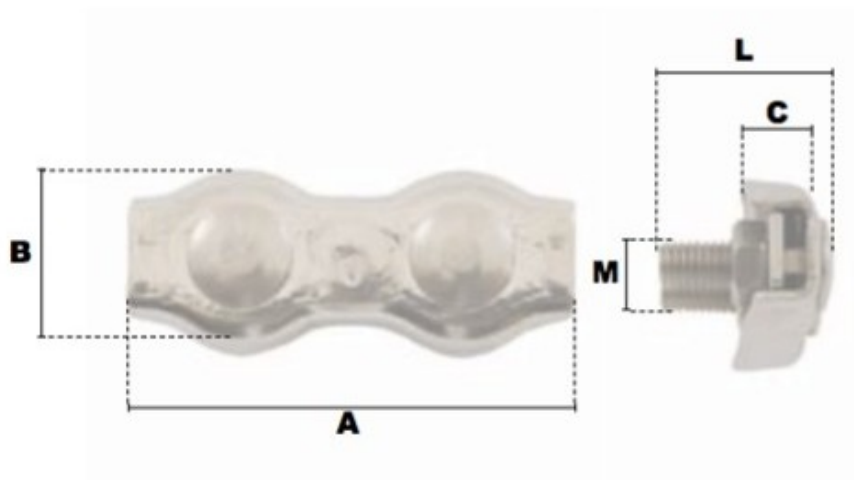

Serre-câbles plats duplex en inox 6mm

Références du produit

Reference: LEV25970

EAN13: -

UPC: -

Description du produit

Serre-câbles plat duplex/2 boulons en acier inoxydable AISI 308

Caractéristiques

Ø-câble-chaîne-touret-(mm): 6

Images

\varnothing câble	A	B	C	L	M	\varnothing de clé	poids le %
(mm)	(mm)	(mm)	(mm)	(mm)	(mm)	(mm)	(kg)
2	37	12,6	5	13,6	4	7	0,92
3	40	14	6,7	13,6	4	7	1,23
4	43	17	7	17	5	8	2,29
5	52	21	8,5	23	6	10	3,09
6	60	25	10	23	6	10	5,44
8	72	31	14	25,5	8	13	9,68
10	84	35	15	27,5	10	17	19,25