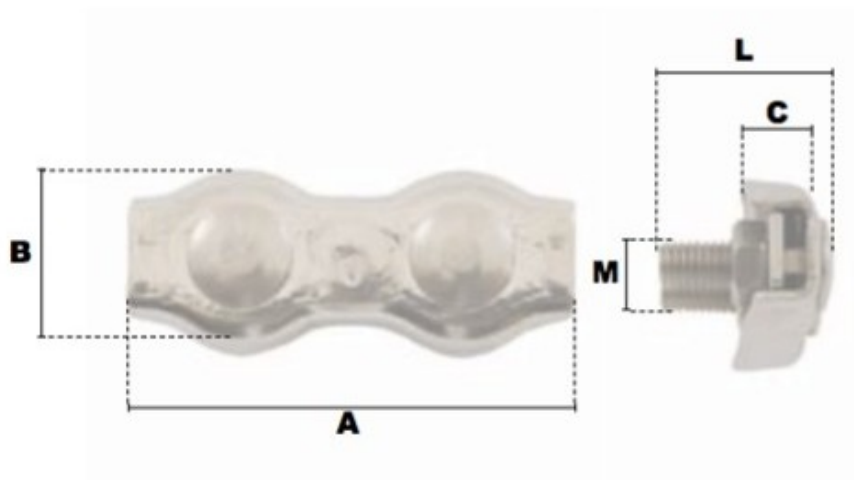

Serre-câbles plats duplex en inox 6mm

Références du produit

Reference: LEV25970

EAN13: -

UPC: -

Description du produit

Serre-câbles plat duplex/2 boulons en acier inoxydable AISI 308

Caractéristiques

Ø-câble-chaîne-touret-(mm): 6

Images

\emptyset câble	A	B	C	L	M	\emptyset de clé	poids le %
(mm)	(mm)	(mm)	(mm)	(mm)	(mm)	(mm)	(kg)
2	37	12,6	5	13,6	4	7	0,92
3	40	14	6,7	13,6	4	7	1,23
4	43	17	7	17	5	8	2,29
5	52	21	8,5	23	6	10	3,09
6	60	25	10	23	6	10	5,44
8	72	31	14	25,5	8	13	9,68
10	84	35	15	27,5	10	17	19,25