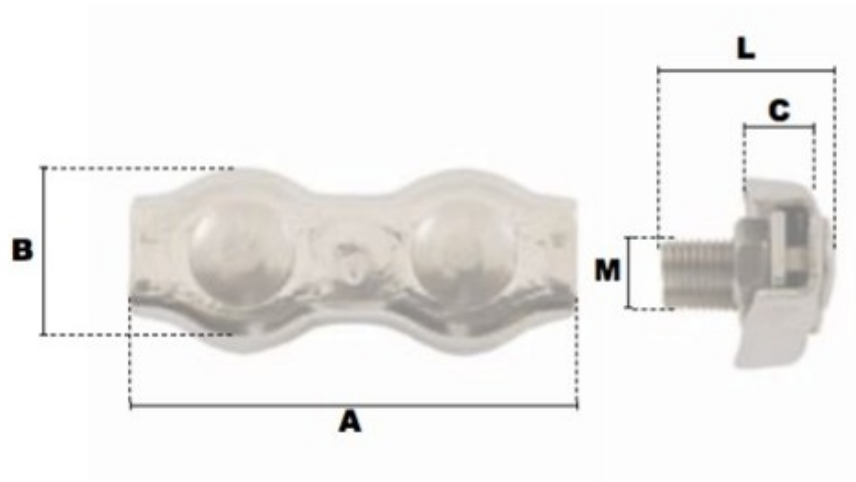

$\emptyset$ câble	A	B	C	L	M	$\emptyset$ de clé	poids le %
(mm)	(mm)	(mm)	(mm)	(mm)	(mm)	(mm)	(kg)
2	37	12,6	5	13,6	4	7	0,92
3	40	14	6,7	13,6	4	7	1,23
4	43	17	7	17	5	8	2,29
5	52	21	8,5	23	6	10	3,09
6	60	25	10	23	6	10	5,44
8	72	31	14	25,5	8	13	9,68
10	84	35	15	27,5	10	17	19,25