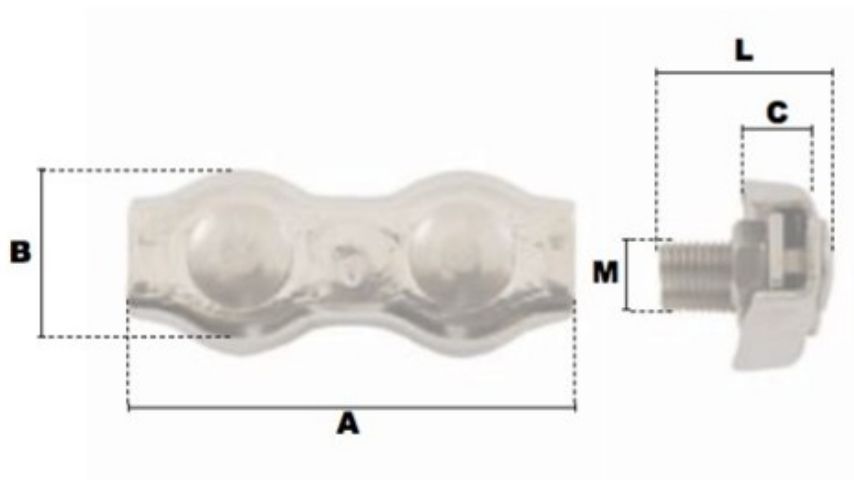

$\emptyset$ câble	A	B	C	L	M	$\emptyset$ de clé	poids le %
(mm)	(mm)	(mm)	(mm)	(mm)	(mm)	(mm)	(kg)
2	37	12,6	5	13,6	4	7	0,92
3	40	14	6,7	13,6	4	7	1,23
4	43	17	7	17	5	8	2,29
5	52	21	8,5	23	6	10	3,09
6	60	25	10	23	6	10	5,44
8	72	31	14	25,5	8	13	9,68
10	84	35	15	27,5	10	17	19,25