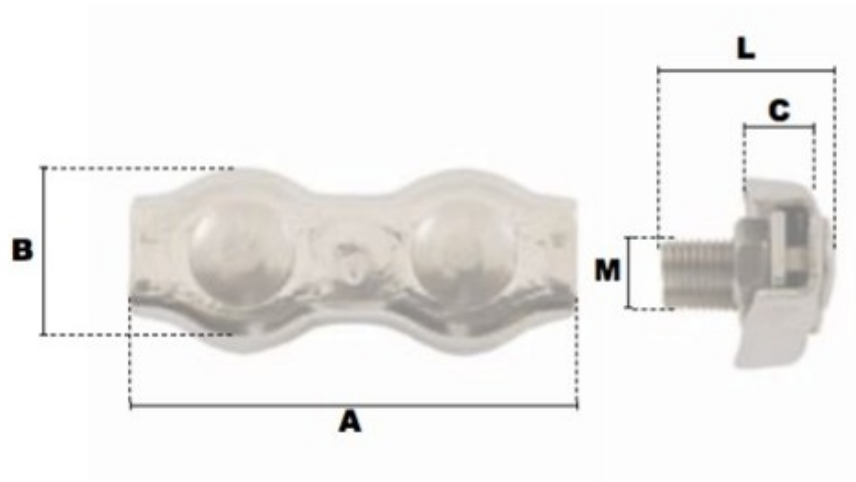

$\varnothing$ câble	A	B	C	L	M	$\varnothing$ de clé	poids le %
(mm)	(mm)	(mm)	(mm)	(mm)	(mm)	(mm)	(kg)
2	37	12,6	5	13,6	4	7	0,92
3	40	14	6,7	13,6	4	7	1,23
4	43	17	7	17	5	8	2,29
5	52	21	8,5	23	6	10	3,09
6	60	25	10	23	6	10	5,44
8	72	31	14	25,5	8	13	9,68
10	84	35	15	27,5	10	17	19,25