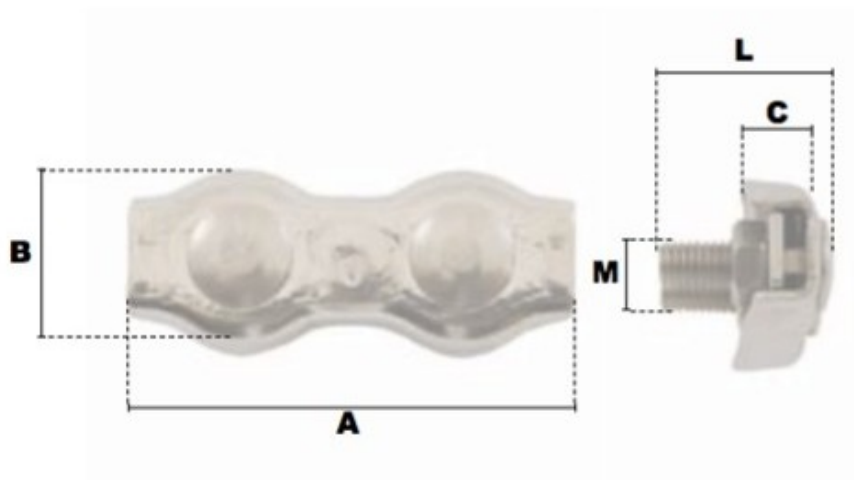

Serre-câbles plats duplex en inox 3mm

Références du produit

Reference: LEV25967

EAN13: -

UPC: -

Description du produit

Serre-câbles plat duplex/2 boulons en acier inoxydable AISI 305

Caractéristiques

Ø-câble-chaîne-touret-(mm): 3

Images

\emptyset câble	A	B	C	L	M	\emptyset de clé	poids le %
(mm)	(mm)	(mm)	(mm)	(mm)	(mm)	(mm)	(kg)
2	37	12,6	5	13,6	4	7	0,92
3	40	14	6,7	13,6	4	7	1,23
4	43	17	7	17	5	8	2,29
5	52	21	8,5	23	6	10	3,09
6	60	25	10	23	6	10	5,44
8	72	31	14	25,5	8	13	9,68
10	84	35	15	27,5	10	17	19,25