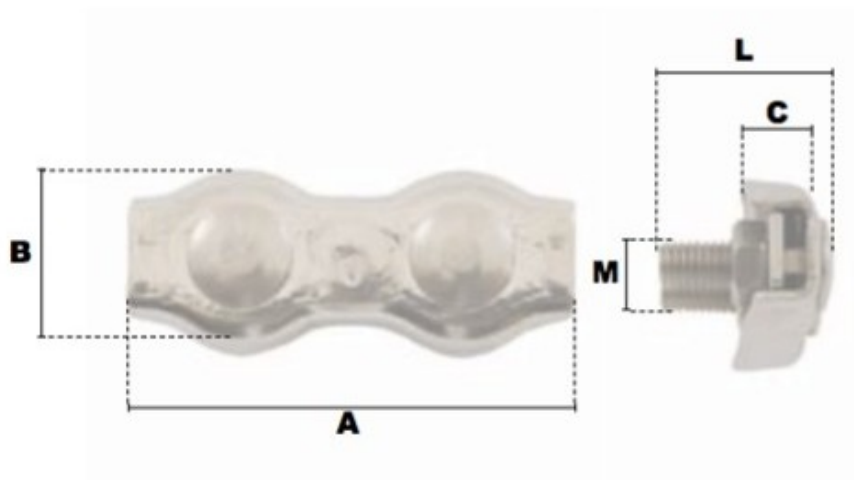

Serre-câbles plats duplex en inox 2mm

Références du produit

Reference: LEV25966

EAN13: -

UPC: -

Description du produit

Serre-câbles plat duplex/2 boulons en acier inoxydable AISI 304

Caractéristiques

Ø-câble-chaîne-touret-(mm): 2

Images

\emptyset câble	A	B	C	L	M	\emptyset de clé	poids le %
(mm)	(mm)	(mm)	(mm)	(mm)	(mm)	(mm)	(kg)
2	37	12,6	5	13,6	4	7	0,92
3	40	14	6,7	13,6	4	7	1,23
4	43	17	7	17	5	8	2,29
5	52	21	8,5	23	6	10	3,09
6	60	25	10	23	6	10	5,44
8	72	31	14	25,5	8	13	9,68
10	84	35	15	27,5	10	17	19,25