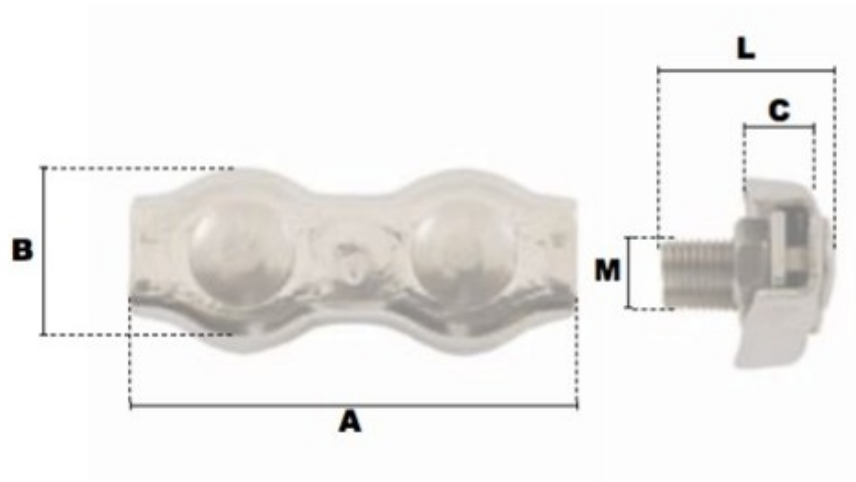

Serre-câbles plats duplex en inox 2mm

Références du produit

Reference: LEV25966

EAN13: -

UPC: -

Description du produit

Serre-câbles plat duplex/2 boulons en acier inoxydable AISI 304

Caractéristiques

Ø-câble-chaîne-touret-(mm): 2

Images

\emptyset câble	A	B	C	L	M	\emptyset de clé	poids le %
(mm)	(mm)	(mm)	(mm)	(mm)	(mm)	(mm)	(kg)
2	37	12,6	5	13,6	4	7	0,92
3	40	14	6,7	13,6	4	7	1,23
4	43	17	7	17	5	8	2,29
5	52	21	8,5	23	6	10	3,09
6	60	25	10	23	6	10	5,44
8	72	31	14	25,5	8	13	9,68
10	84	35	15	27,5	10	17	19,25