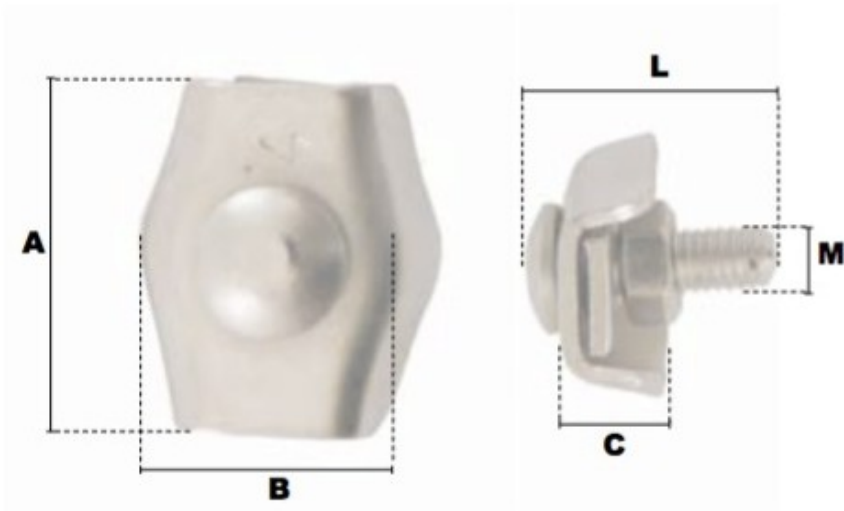

Serre-câbles plats simplex en inox 10mm

Références du produit

Reference: LEV25965

EAN13: -

UPC: -

Description du produit

Serre-câbles plat simplex/1 boulon en acier inoxydable AISI 310

Caractéristiques

Ø-câble-chaîne-touret-(mm): 10

Images

\emptyset câble	A	B	C	L	M	\emptyset de clé	poide le %
(mm)	(mm)	(mm)	(mm)	(mm)	(mm)	(mm)	(kg)
2	18,5	12,6	5	13,6	4	7	0,43
3	20	14	6,7	13,6	4	7	0,52
4	21,5	17	7	17	5	8	1,09
5	26	21	8,5	23	6	10	1,44
6	30	25	10	23	6	10	2,63
8	36	31	14	25,5	8	13	4,70
10	42	35	15	27,5	10	17	9,04