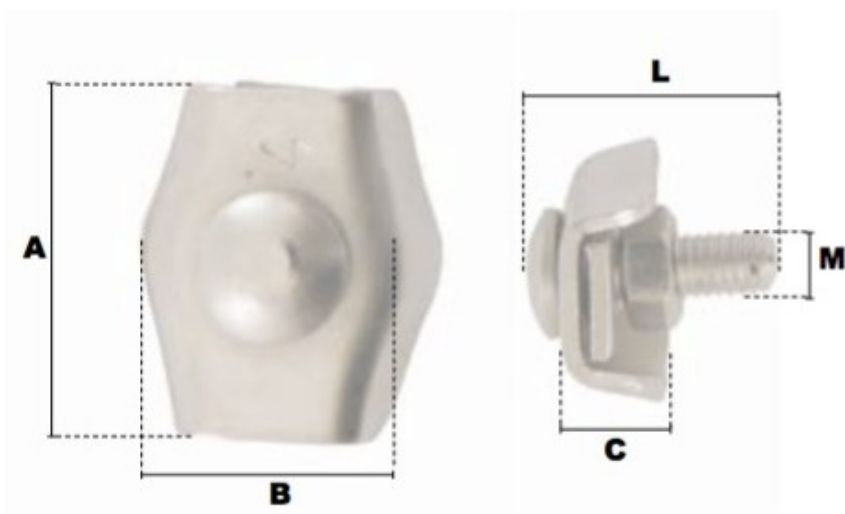

Serre-câbles plats simplex en inox 8mm

Références du produit

Reference: LEV25964

EAN13: -

UPC: -

Description du produit

Serre-câbles plat simplex/1 boulon en acier inoxydable AISI 309

Caractéristiques

Ø-câble-chaîne-touret-(mm): 8

Images

\emptyset câble	A	B	C	L	M	\emptyset de clé	pois le %
(mm)	(mm)	(mm)	(mm)	(mm)	(mm)	(mm)	(kg)
2	18,5	12,6	5	13,6	4	7	0,43
3	20	14	6,7	13,6	4	7	0,52
4	21,5	17	7	17	5	8	1,09
5	26	21	8,5	23	6	10	1,44
6	30	25	10	23	6	10	2,63
8	36	31	14	25,5	8	13	4,70
10	42	35	15	27,5	10	17	9,04