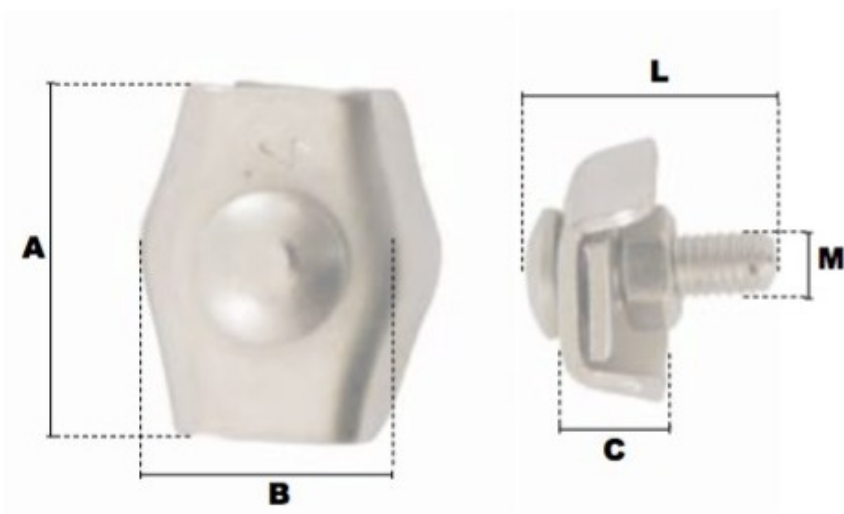

Serre-câbles plats simplex en inox 6mm

Références du produit

Reference: LEV25963

EAN13: -

UPC: -

Description du produit

Serre-câbles plat simplex/1 boulon en acier inoxydable AISI 308

Caractéristiques

Ø-câble-chaîne-touret-(mm): 6

Images

\emptyset câble	A	B	C	L	M	\emptyset de clé	poide le %
(mm)	(mm)	(mm)	(mm)	(mm)	(mm)	(mm)	(kg)
2	18,5	12,6	5	13,6	4	7	0,43
3	20	14	6,7	13,6	4	7	0,52
4	21,5	17	7	17	5	8	1,09
5	26	21	8,5	23	6	10	1,44
6	30	25	10	23	6	10	2,63
8	36	31	14	25,5	8	13	4,70
10	42	35	15	27,5	10	17	9,04