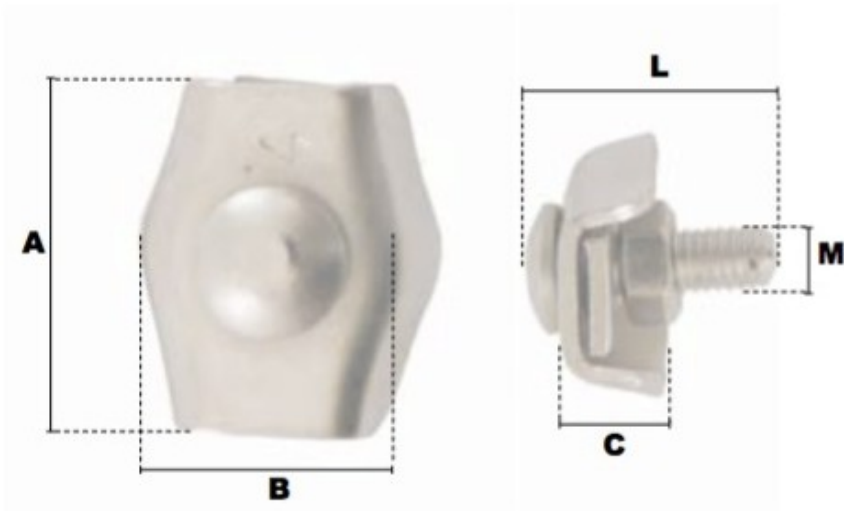

Serre-câbles plats simplex en inox 6mm

Références du produit

Reference: LEV25963

EAN13: -

UPC: -

Description du produit

Serre-câbles plat simplex/1 boulon en acier inoxydable AISI 308

Caractéristiques

Ø-câble-chaîne-touret-(mm): 6

Images

\emptyset câble	A	B	C	L	M	\emptyset de clé	pois le %
(mm)	(mm)	(mm)	(mm)	(mm)	(mm)	(mm)	(kg)
2	18,5	12,6	5	13,6	4	7	0,43
3	20	14	6,7	13,6	4	7	0,52
4	21,5	17	7	17	5	8	1,09
5	26	21	8,5	23	6	10	1,44
6	30	25	10	23	6	10	2,63
8	36	31	14	25,5	8	13	4,70
10	42	35	15	27,5	10	17	9,04