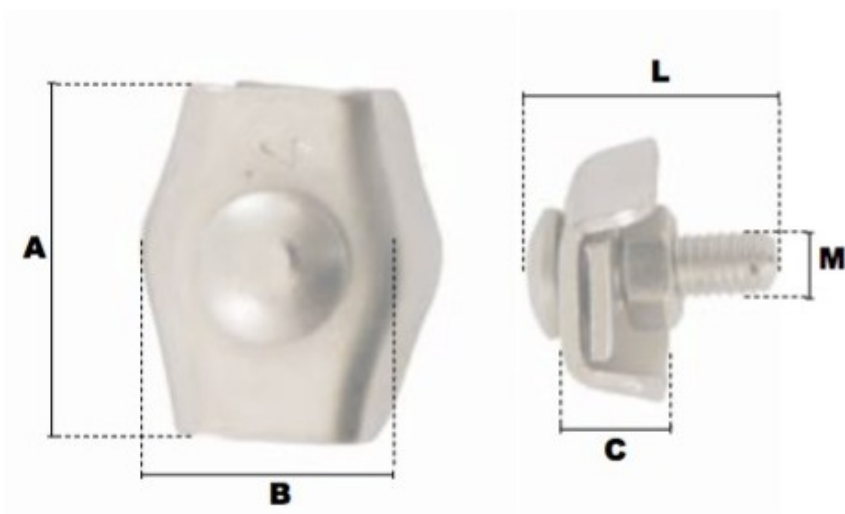

Serre-câbles plats simplex en inox 5mm

Références du produit

Reference: LEV25962

EAN13: -

UPC: -

Description du produit

Serre-câbles plat simplex/1 boulon en acier inoxydable AISI 307

Caractéristiques

Ø-câble-chaîne-touret-(mm): 5

Images

| \emptyset câble | A | B | C | L | M | \emptyset de clé | poide le % |
|----------------------|------|------|------|------|------|-----------------------|---------------|
| (mm) | (mm) | (mm) | (mm) | (mm) | (mm) | (mm) | (kg) |
| 2 | 18,5 | 12,6 | 5 | 13,6 | 4 | 7 | 0,43 |
| 3 | 20 | 14 | 6,7 | 13,6 | 4 | 7 | 0,52 |
| 4 | 21,5 | 17 | 7 | 17 | 5 | 8 | 1,09 |
| 5 | 26 | 21 | 8,5 | 23 | 6 | 10 | 1,44 |
| 6 | 30 | 25 | 10 | 23 | 6 | 10 | 2,63 |
| 8 | 36 | 31 | 14 | 25,5 | 8 | 13 | 4,70 |
| 10 | 42 | 35 | 15 | 27,5 | 10 | 17 | 9,04 |