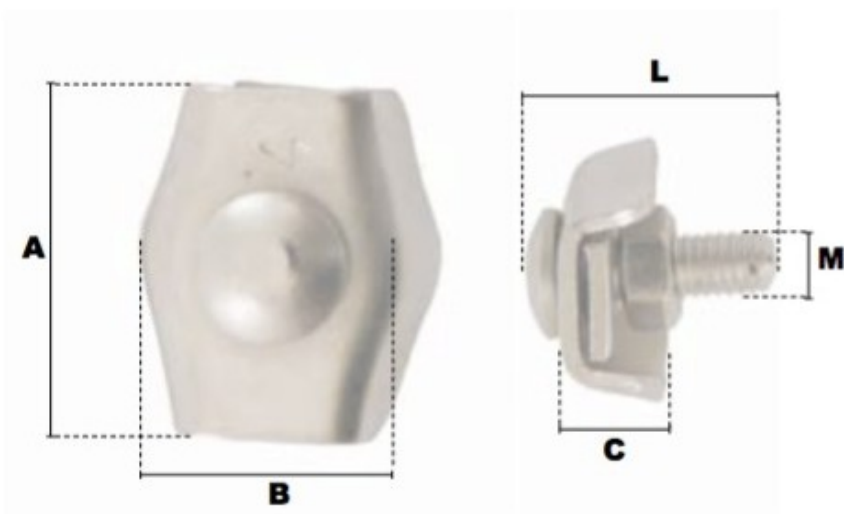

$\varnothing$ câble	A	B	C	L	M	$\varnothing$ de clé	pois le %
(mm)	(mm)	(mm)	(mm)	(mm)	(mm)	(mm)	(kg)
2	18,5	12,6	5	13,6	4	7	0,43
3	20	14	6,7	13,6	4	7	0,52
4	21,5	17	7	17	5	8	1,09
5	26	21	8,5	23	6	10	1,44
6	30	25	10	23	6	10	2,63
8	36	31	14	25,5	8	13	4,70
10	42	35	15	27,5	10	17	9,04