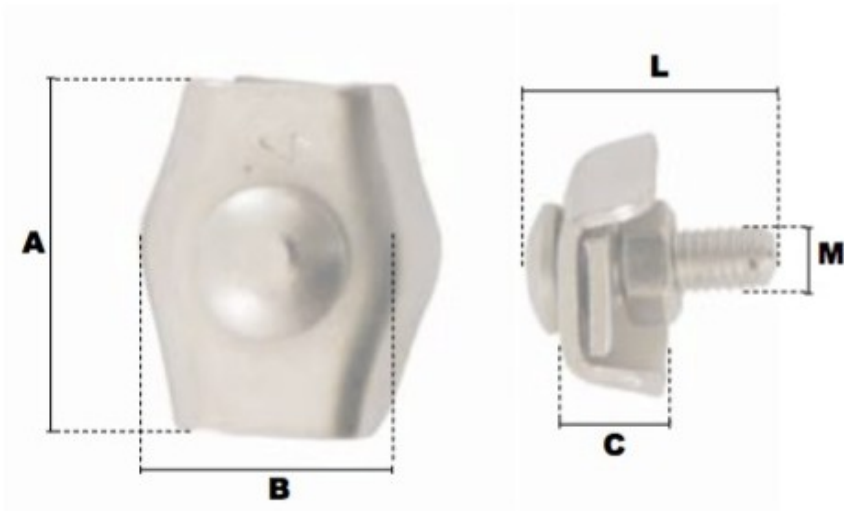

$\emptyset$ câble	A	B	C	L	M	$\emptyset$ de clé	pois le %
(mm)	(mm)	(mm)	(mm)	(mm)	(mm)	(mm)	(kg)
2	18,5	12,6	5	13,6	4	7	0,43
3	20	14	6,7	13,6	4	7	0,52
4	21,5	17	7	17	5	8	1,09
5	26	21	8,5	23	6	10	1,44
6	30	25	10	23	6	10	2,63
8	36	31	14	25,5	8	13	4,70
10	42	35	15	27,5	10	17	9,04