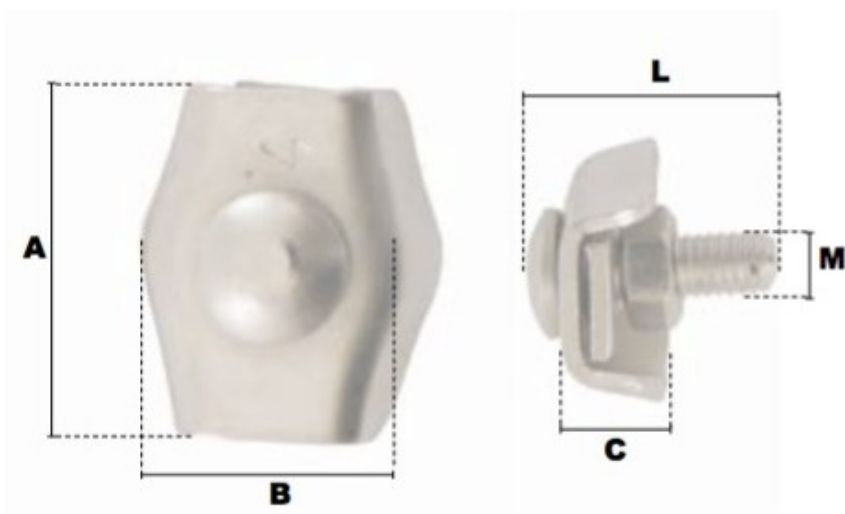

Serre-câbles plats simplex en inox 3mm

Références du produit

Reference: LEV25960

EAN13: -

UPC: -

Description du produit

Serre-câbles plat simplex/1 boulon en acier inoxydable AISI 305

Caractéristiques

Ø-câble-chaîne-touret-(mm): 3

Images

\varnothing câble	A	B	C	L	M	\varnothing de clé	pois le %
(mm)	(mm)	(mm)	(mm)	(mm)	(mm)	(mm)	(kg)
2	18,5	12,6	5	13,6	4	7	0,43
3	20	14	6,7	13,6	4	7	0,52
4	21,5	17	7	17	5	8	1,09
5	26	21	8,5	23	6	10	1,44
6	30	25	10	23	6	10	2,63
8	36	31	14	25,5	8	13	4,70
10	42	35	15	27,5	10	17	9,04