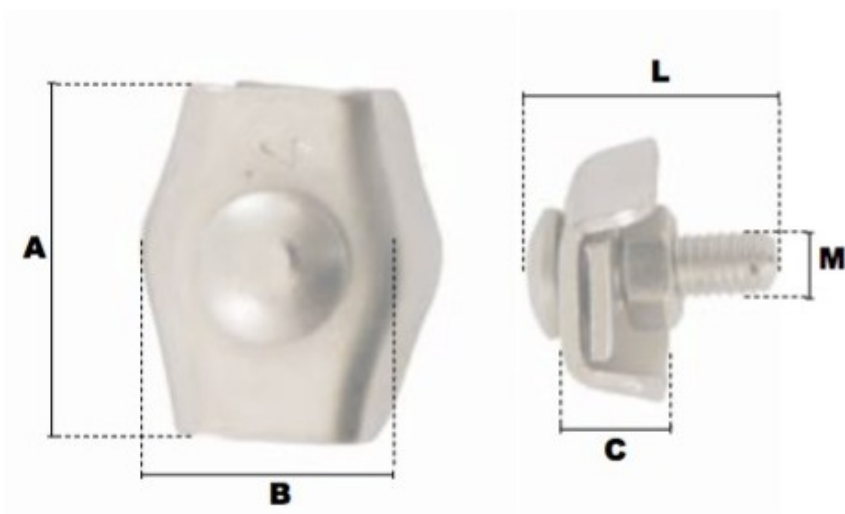

Serre-câbles plats simplex en inox 3mm

Références du produit

Reference: LEV25960

EAN13: -

UPC: -

Description du produit

Serre-câbles plat simplex/1 boulon en acier inoxydable AISI 305

Caractéristiques

Ø-câble-chaîne-touret-(mm): 3

Images

\emptyset câble	A	B	C	L	M	\emptyset de clé	poids le %
(mm)	(mm)	(mm)	(mm)	(mm)	(mm)	(mm)	(kg)
2	18,5	12,6	5	13,6	4	7	0,43
3	20	14	6,7	13,6	4	7	0,52
4	21,5	17	7	17	5	8	1,09
5	26	21	8,5	23	6	10	1,44
6	30	25	10	23	6	10	2,63
8	36	31	14	25,5	8	13	4,70
10	42	35	15	27,5	10	17	9,04