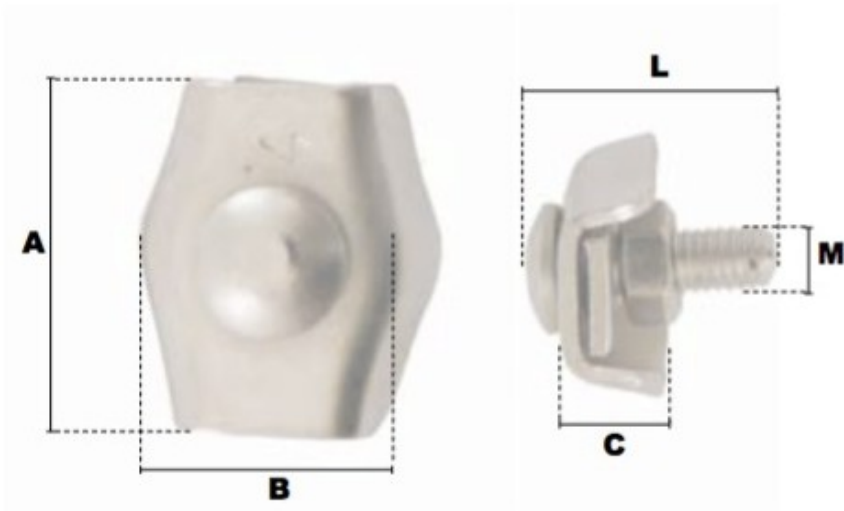

Serre-câbles plats simplex en inox 2mm

Références du produit

Reference: LEV25959

EAN13: -

UPC: -

Description du produit

Serre-câbles plat simplex/1 boulon en acier inoxydable AISI 304

Caractéristiques

Ø-câble-chaîne-touret-(mm): 2

Images

\emptyset câble	A	B	C	L	M	\emptyset de clé	pois le %
(mm)	(mm)	(mm)	(mm)	(mm)	(mm)	(mm)	(kg)
2	18,5	12,6	5	13,6	4	7	0,43
3	20	14	6,7	13,6	4	7	0,52
4	21,5	17	7	17	5	8	1,09
5	26	21	8,5	23	6	10	1,44
6	30	25	10	23	6	10	2,63
8	36	31	14	25,5	8	13	4,70
10	42	35	15	27,5	10	17	9,04