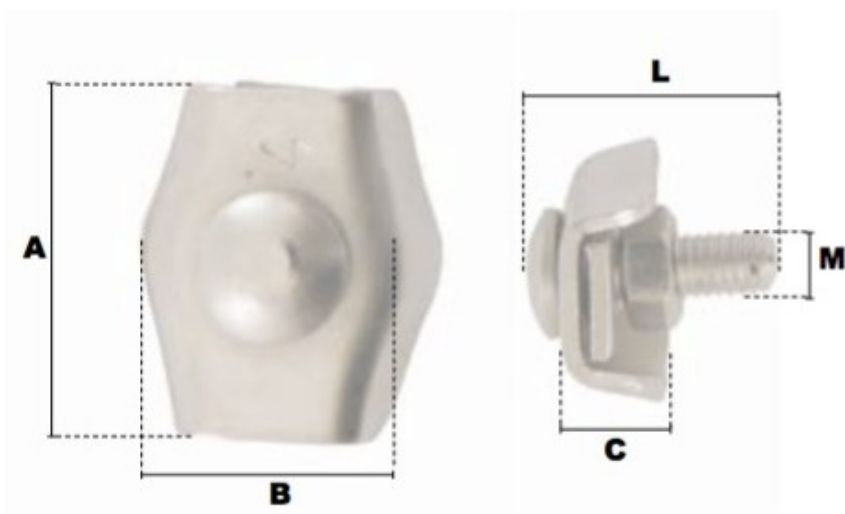

Serre-câbles plats simplex en inox 2mm

Références du produit

Reference: LEV25959

EAN13: -

UPC: -

Description du produit

Serre-câbles plat simplex/1 boulon en acier inoxydable AISI 304

Caractéristiques

Ø-câble-chaîne-touret-(mm): 2

Images

\varnothing câble	A	B	C	L	M	\varnothing de clé	pois le %
(mm)	(mm)	(mm)	(mm)	(mm)	(mm)	(mm)	(kg)
2	18,5	12,6	5	13,6	4	7	0,43
3	20	14	6,7	13,6	4	7	0,52
4	21,5	17	7	17	5	8	1,09
5	26	21	8,5	23	6	10	1,44
6	30	25	10	23	6	10	2,63
8	36	31	14	25,5	8	13	4,70
10	42	35	15	27,5	10	17	9,04